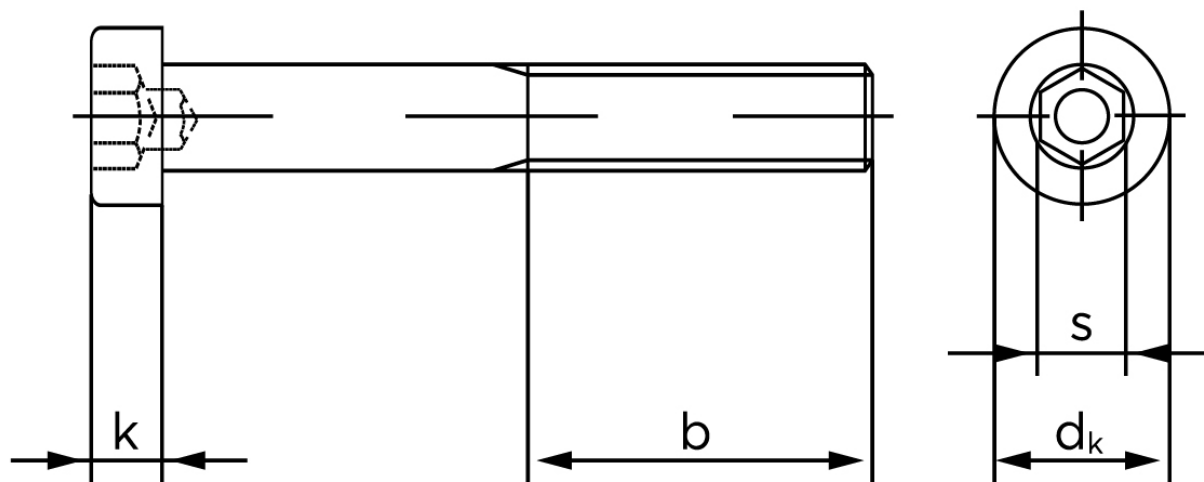

Lavhovedet Insexskrue DIN 6912 Elforzinket Stål Kl. 8.8 M16x150 (25 Stk)

SKU: 069128100160150

GTIN:

Norm	DIN 6912
Dimensions	16
d_k	24
k	10
s	14
b^1	38
b^2	44
b^3	57
Bemærkning	b^1 for $l \leq 125$ mm b^2 for 125 mm b^3 for $l > 200$ mm

Bemærk disse data er vejlede, og informationerne skal anses som vejledende, Bolte.dk stiller ingen garanti eller kan stilles til ansvar for overstående datatabel. Er du i tvivl så

Vil du vide mere om dette produkt
Forespørg pris her