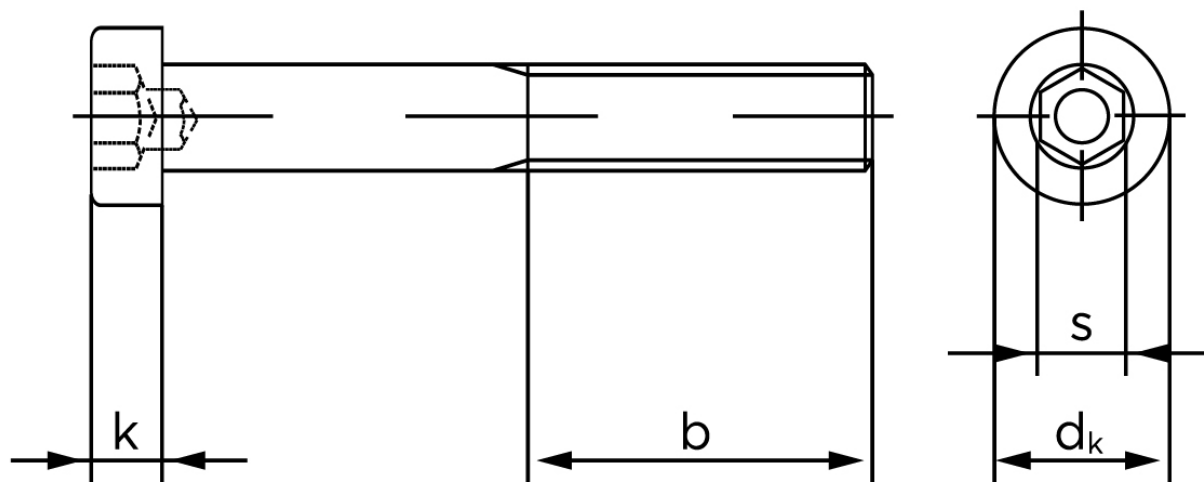

BOLTE

KVALITETSSKRUER OG -BOLTE PÅ NETTET

Lavhovedet Insexskrue DIN 6912 Elforzinket Stål Kl. 8.8 M16x180 (25 Stk)

SKU: 069128100160180

GTIN:

Norm	DIN 6912
Dimensions	16
d_k	24
k	10
s	14
b^1	38
b^2	44
b^3	57
Bemærkning	b^1 for $l \leq 125$ mm b^2 for 125 mm b^3 for $l > 200$ mm

Bemærk disse data er vejlede, og informationerne skal anses som vejledende, Bolte.dk stiller ingen garanti eller kan stilles til ansvar for overstående datatabel. Er du i tvivl så

Vil du vide mere om dette produkt

Forespørg pris her