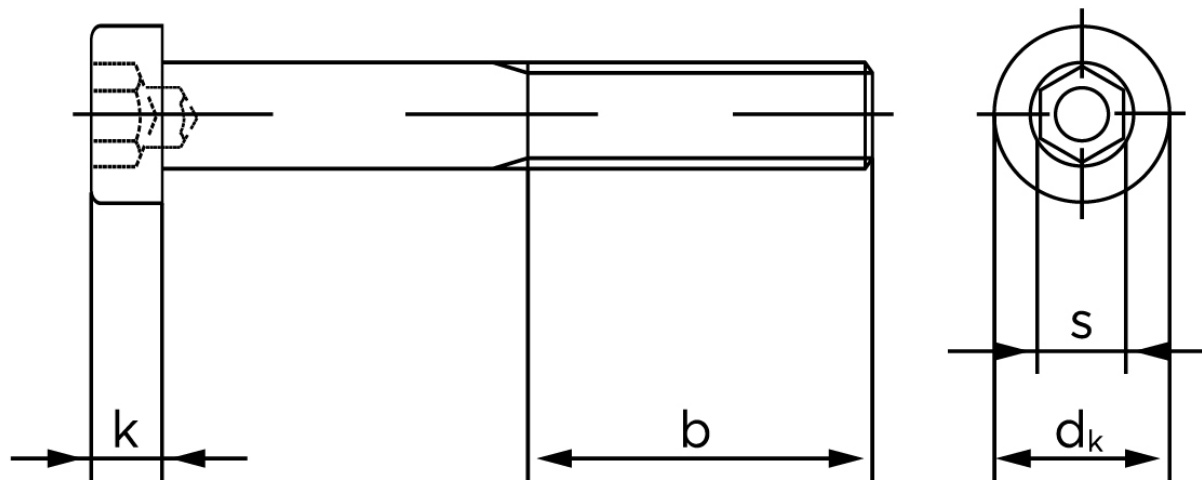

BOLTE

KVALITETSSKRUER OG -BOLTE PÅ NETTET

Lavhovedet Insexskrue DIN 6912 Elforzinket Stål Kl. 8.8 M16x200 (25 Stk)

SKU: 069128100160200

GTIN:

Norm	DIN 6912
Dimensions	16
d_k	24
k	10
s	14
b^1	38
b^2	44
b^3	57
Bemærkning	b^1 for $l \leq 125$ mm b^2 for 125 mm b^3 for $l > 200$ mm

Bemærk disse data er vejlede, og informationerne skal anses som vejledende, Bolte.dk stiller ingen garanti eller kan stilles til ansvar for overstående datatabel. Er du i tvivl så

Vil du vide mere om dette produkt

Forespørg pris her