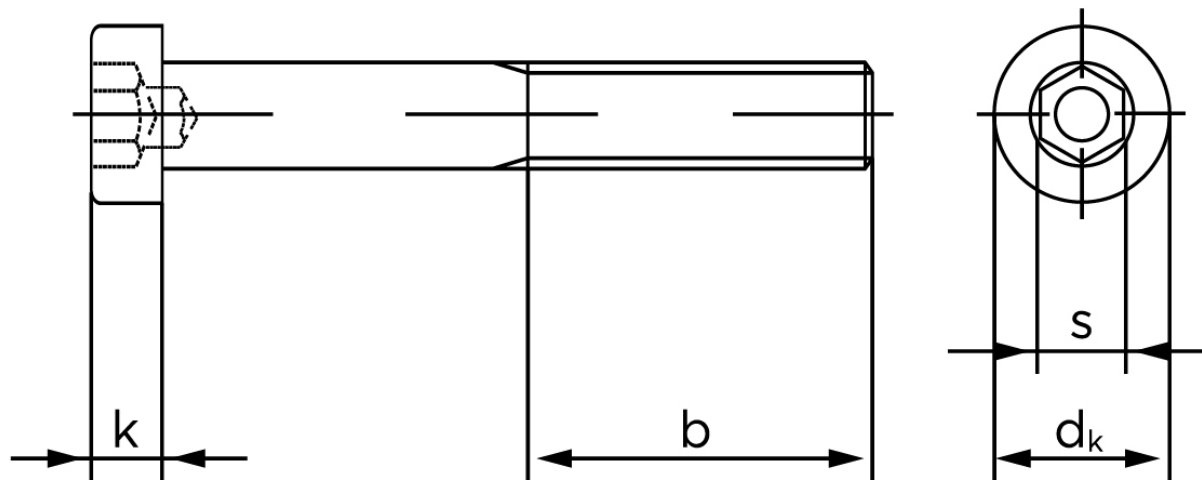

BOLTE

KVALITETSSKRUER OG -BOLTE PÅ NETTET

Lavhovedet Insexskrue DIN 6912 Elforzinket Stål Kl. 8.8 M16x25 (50 Stk)

SKU: 069128100160025

GTIN:

Norm	DIN 6912
Dimensions	16
d_k	24
k	10
s	14
b^1	38
b^2	44
b^3	57
Bemærkning	b^1 for $l \leq 125$ mm b^2 for 125 mm b^3 for $l > 200$ mm

Bemærk disse data er vejlede, og informationerne skal anses som vejledende, Bolte.dk stiller ingen garanti eller kan stilles til ansvar for overstående datatabel. Er du i tvivl så

Vil du vide mere om dette produkt

Forespørg pris her