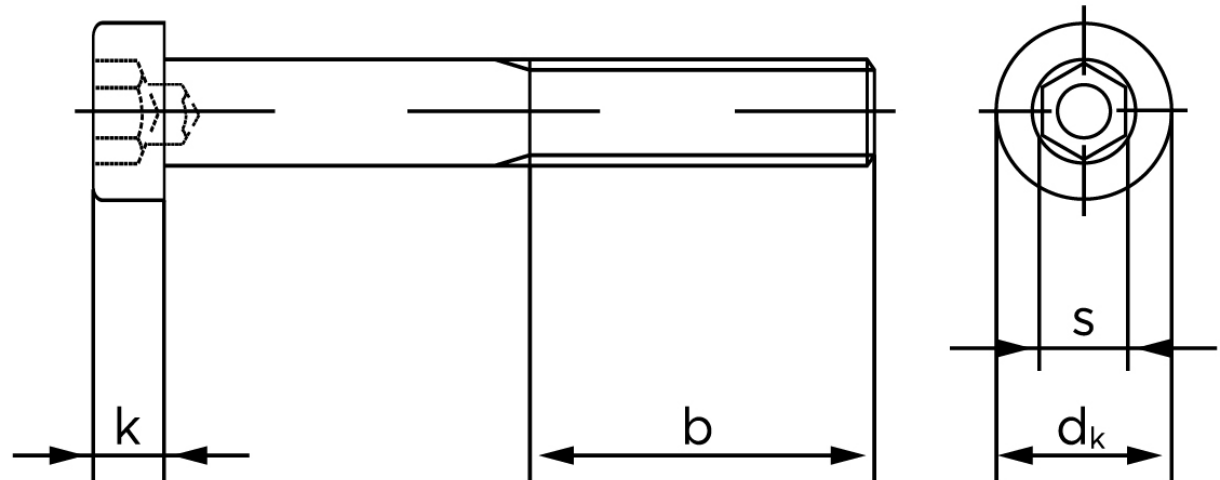

Lavhovedet Insexskrue DIN 6912 Ubehandlet Stål Kl. 12.9 M16x30 (50 Stk)

SKU: 069121000160030

GTIN:

Norm	DIN 6912
Dimensions	16
d_k	24
k	10
s	14
b^1	38
b^2	44
b^3	57
Bemærkning	b^1 for $l \leq 125$ mm b^2 for 125 mm b^3 for $l > 200$ mm

Bemærk disse data er vejlede, og informationerne skal anses som vejledende, Bolte.dk stiller ingen garanti eller kan stilles til ansvar for overstående datatabel. Er du i tvivl så

Vil du vide mere om dette produkt

Forespørg pris her