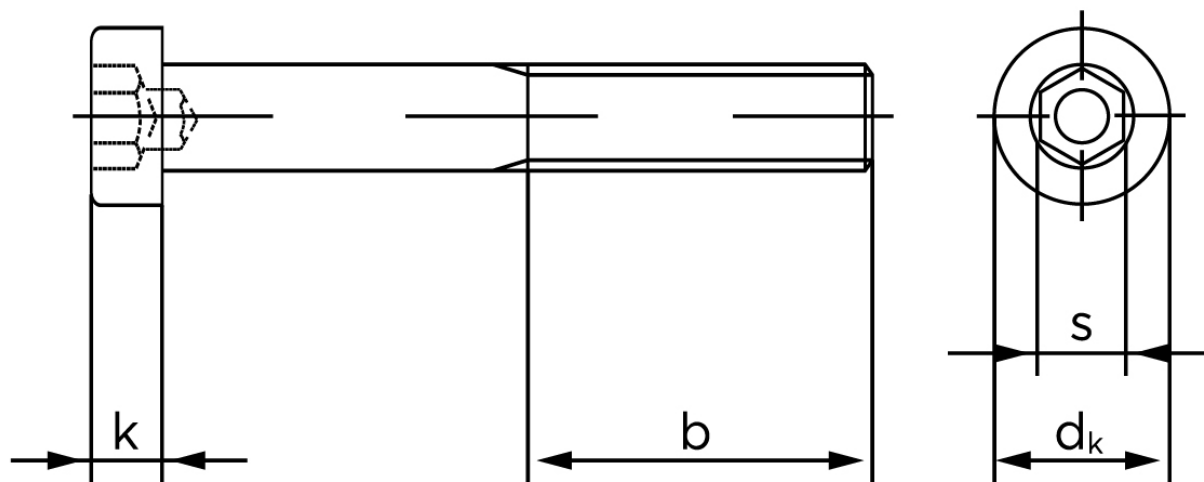

BOLTE

.DK

KVALITETSSKRUER OG -BOLTE PÅ NETTET

Lavhovedet Insexskrue DIN 6912 Elforzinket (A2F) Stål KI. 12.9 M16x30 (50 Stk)

SKU: 069121100160030

GTIN:

Norm	DIN 6912
Dimensions	16
d_k	24
k	10
s	14
b^1	38
b^2	44
b^3	57
Bemærkning	b^1 for $l \leq 125$ mm b^2 for 125 mm b^3 for $l > 200$ mm

Bemærk disse data er vejlede, og informationerne skal anses som vejledende, Bolte.dk stiller ingen garanti eller kan stilles til ansvar for overstående datatabel. Er du i tvivl så

Vil du vide mere om dette produkt

Forespørg pris her