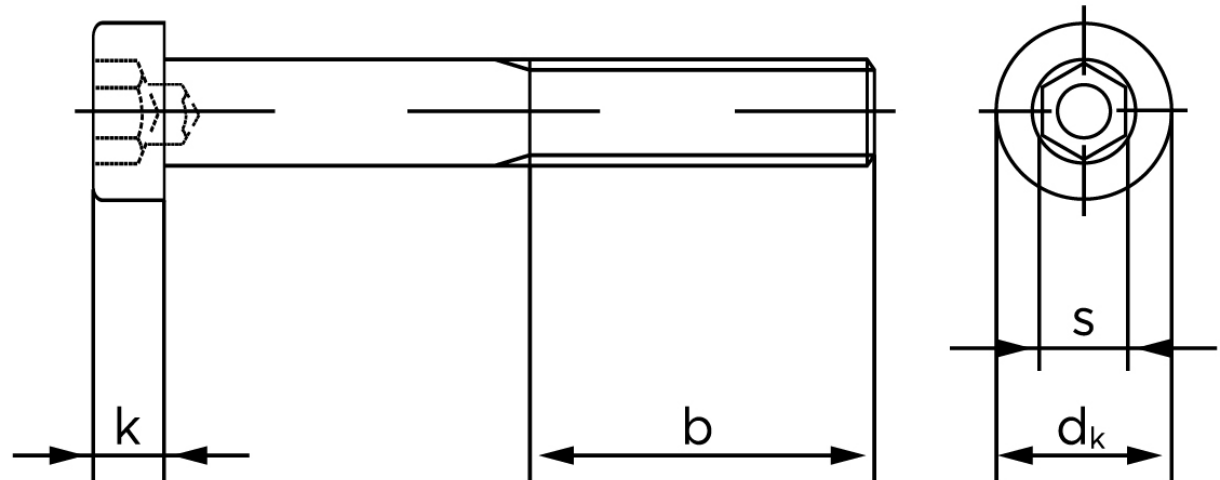

Lavhovedet Insexskrue DIN 6912 Elforzinket Stål Kl. 8.8 M16x30 (50 Stk)

SKU: 069128100160030

GTIN:

Norm	DIN 6912
Dimensions	16
d_k	24
k	10
s	14
b^1	38
b^2	44
b^3	57
Bemærkning	b^1 for $l \leq 125$ mm b^2 for 125 mm b^3 for $l > 200$ mm

Bemærk disse data er vejlede, og informationerne skal anses som vejledende, Bolte.dk stiller ingen garanti eller kan stilles til ansvar for overstående datatabel. Er du i tvivl så

Vil du vide mere om dette produkt

Forespørg pris her