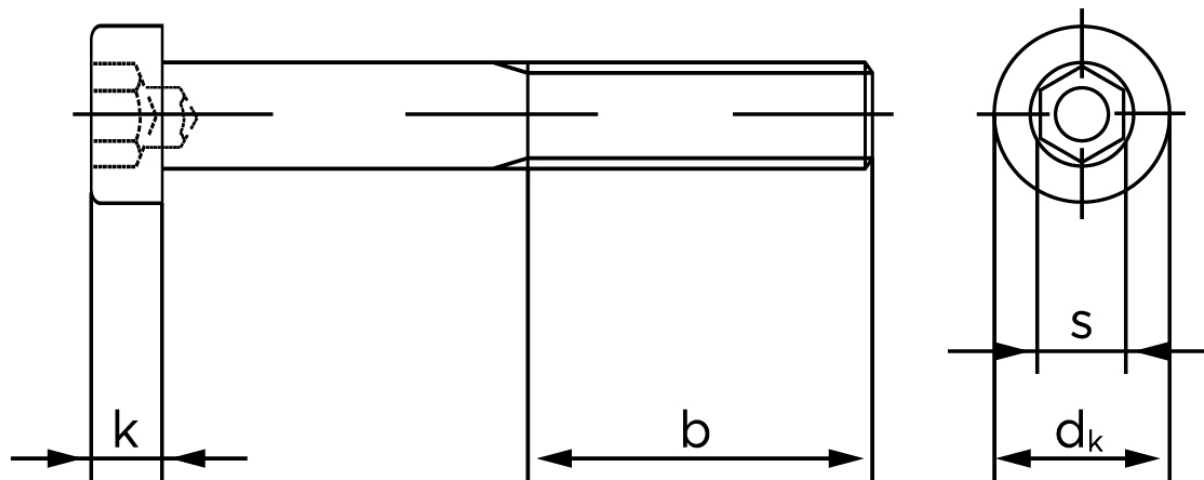

Lavhovedet Insexskrue DIN 6912 Rustfri A2 M16x30 (1 Stk)

SKU: 069129200160030

GTIN:

Norm	DIN 6912
Dimensions	16
d_k	24
k	10
s	14
b^1	38
b^2	44
b^3	57
Bemærkning	b^1 for $l \leq 125$ mm b^2 for 125 mm b^3 for $l > 200$ mm

Bemærk disse data er vejlede, og informationerne skal anses som vejledende, Bolte.dk stiller ingen garanti eller kan stilles til ansvar for overstående datatabel. Er du i tvivl så

Vil du vide mere om dette produkt
Forespørg pris her