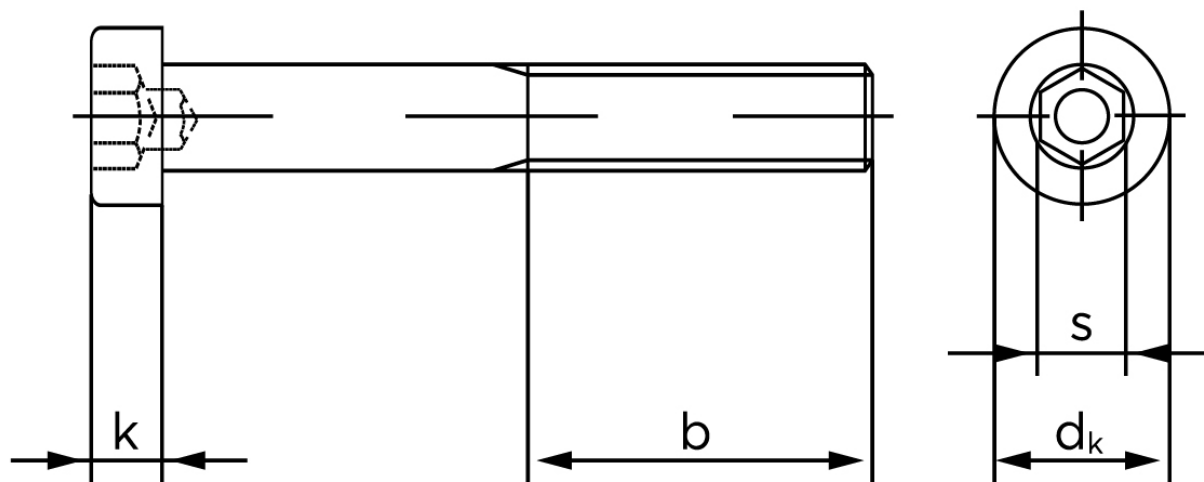

Lavhovedet Insexskrue DIN 6912 Elforzinket (A2F) Stål KI. 12.9 M16x40 (50 Stk)

SKU: 069121100160040

GTIN:

Norm	DIN 6912
Dimensions	16
d_k	24
k	10
s	14
b^1	38
b^2	44
b^3	57
Bemærkning	b^1 for $l \leq 125$ mm b^2 for 125 mm b^3 for $l > 200$ mm

Bemærk disse data er vejlede, og informationerne skal anses som vejledende, Bolte.dk stiller ingen garanti eller kan stilles til ansvar for overstående datatabel. Er du i tvivl så

Vil du vide mere om dette produkt

Forespørg pris her