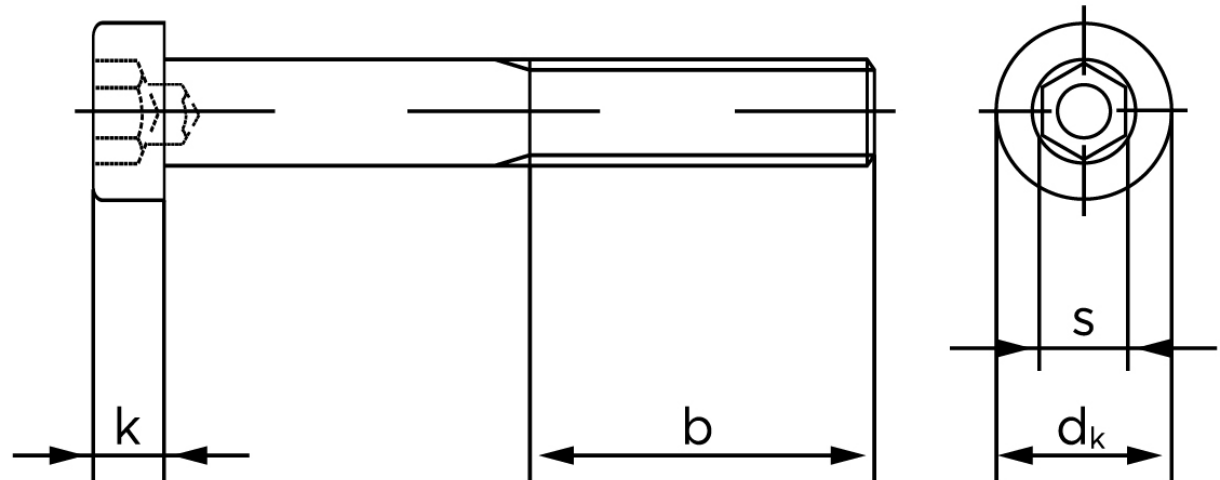

Lavhovedet Insexskrue DIN 6912 Ubehandlet Stål Kl. 8.8 M16x45 (50 Stk)

SKU: 069128000160045

GTIN:

Norm	DIN 6912
Dimensions	16
d_k	24
k	10
s	14
b^1	38
b^2	44
b^3	57
Bemærkning	b^1 for $l \leq 125$ mm b^2 for 125 mm b^3 for $l > 200$ mm

Bemærk disse data er vejlede, og informationerne skal anses som vejledende, Bolte.dk stiller ingen garanti eller kan stilles til ansvar for overstående datatabel. Er du i tvivl så

Vil du vide mere om dette produkt

Forespørg pris her