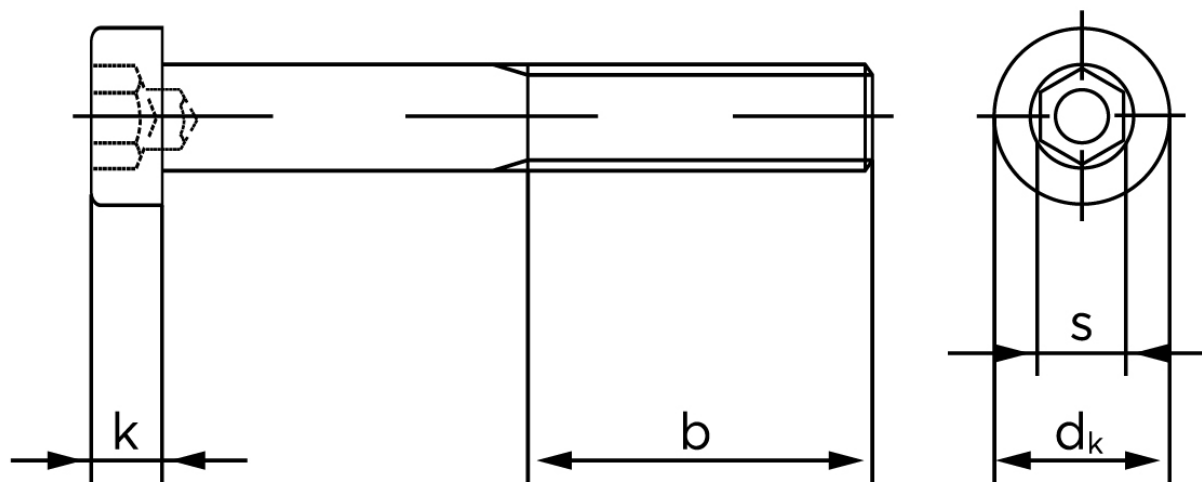

Lavhovedet Insexskrue DIN 6912 Elforzinket Stål Kl. 8.8 M16x50 (50 Stk)

SKU: 069128100160050

GTIN:

Norm	DIN 6912
Dimensions	16
d_k	24
k	10
s	14
b^1	38
b^2	44
b^3	57
Bemærkning	b^1 for $l \leq 125$ mm b^2 for 125 mm b^3 for $l > 200$ mm

Bemærk disse data er vejlede, og informationerne skal anses som vejledende, Bolte.dk stiller ingen garanti eller kan stilles til ansvar for overstående datatabel. Er du i tvivl så

Vil du vide mere om dette produkt
Forespørg pris her