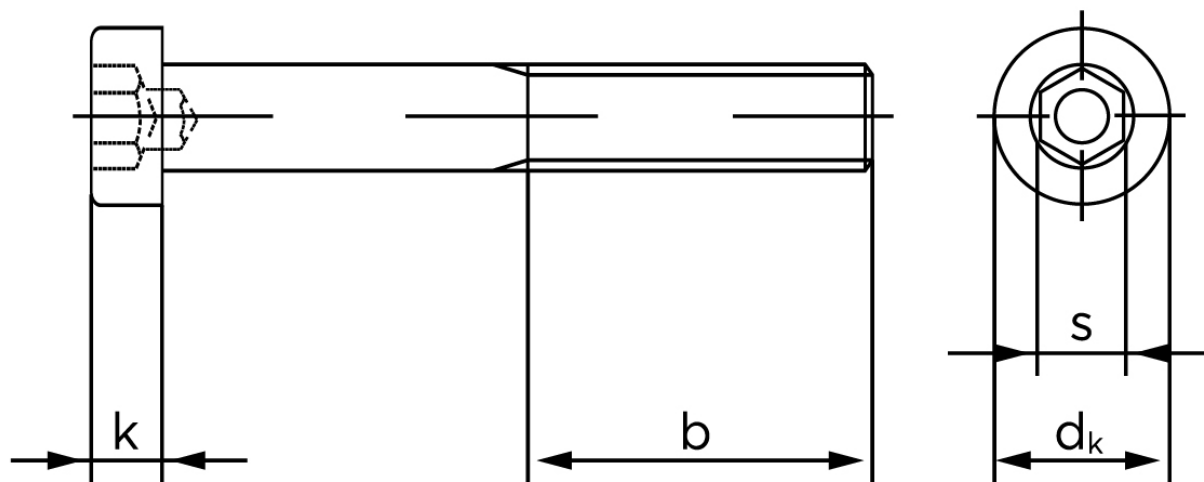

Lavhovedet Insexskrue DIN 6912 Rustfri A2 M16x55 (1 Stk)

SKU: 069129200160055

GTIN:

Norm	DIN 6912
Dimensions	16
d_k	24
k	10
s	14
b^1	38
b^2	44
b^3	57
Bemærkning	b^1 for $l \leq 125$ mm b^2 for 125 mm b^3 for $l > 200$ mm

Bemærk disse data er vejlede, og informationerne skal anses som vejledende, Bolte.dk stiller ingen garanti eller kan stilles til ansvar for overstående datatabel. Er du i tvivl så

Vil du vide mere om dette produkt

Forespørg pris her