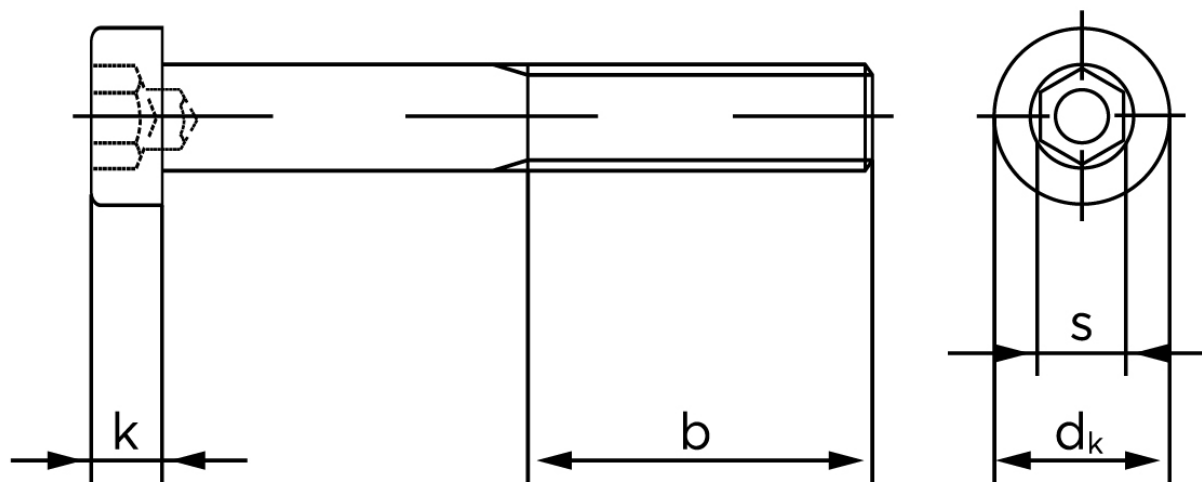

Lavhovedet Insexskrue DIN 6912 Elforzinket Stål Kl. 8.8 M16x60 (50 Stk)

SKU: 069128100160060

GTIN:

Norm	DIN 6912
Dimensions	16
d_k	24
k	10
s	14
b^1	38
b^2	44
b^3	57
Bemærkning	b^1 for $l \leq 125$ mm b^2 for 125 mm b^3 for $l > 200$ mm

Bemærk disse data er vejlede, og informationerne skal anses som vejledende, Bolte.dk stiller ingen garanti eller kan stilles til ansvar for overstående datatabel. Er du i tvivl så

Vil du vide mere om dette produkt

Forespørg pris her