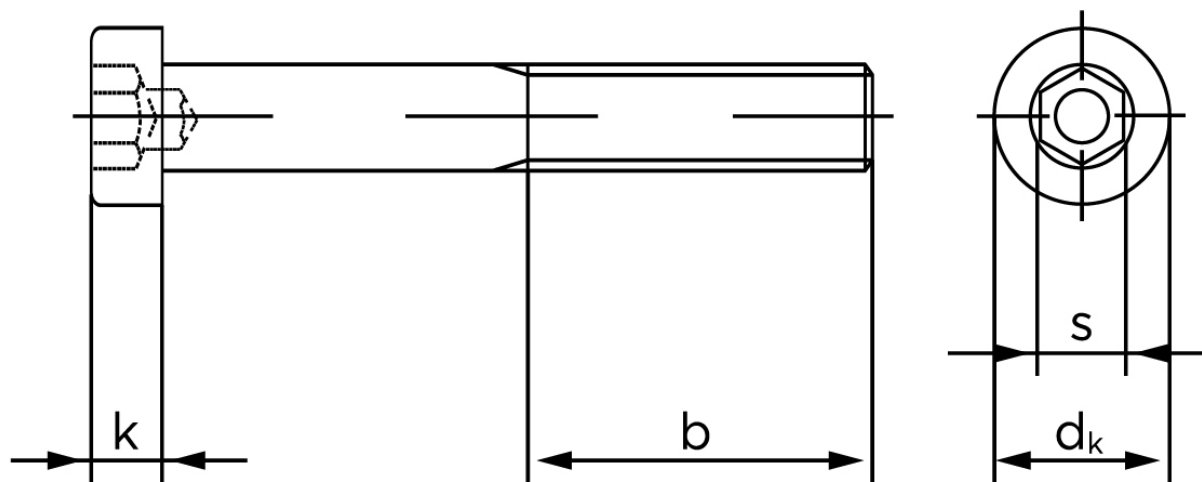

Lavhovedet Insexskrue DIN 6912 Rustfri A2 M16x60 (1 Stk)

SKU: 069129200160060

GTIN:

Norm	DIN 6912
Dimensions	16
d_k	24
k	10
s	14
b^1	38
b^2	44
b^3	57
Bemærkning	b^1 for $l \leq 125$ mm b^2 for 125 mm b^3 for $l > 200$ mm

Bemærk disse data er vejlede, og informationerne skal anses som vejledende, Bolte.dk stiller ingen garanti eller kan stilles til ansvar for overstående datatabel. Er du i tvivl så

Vil du vide mere om dette produkt

Forespørg pris her