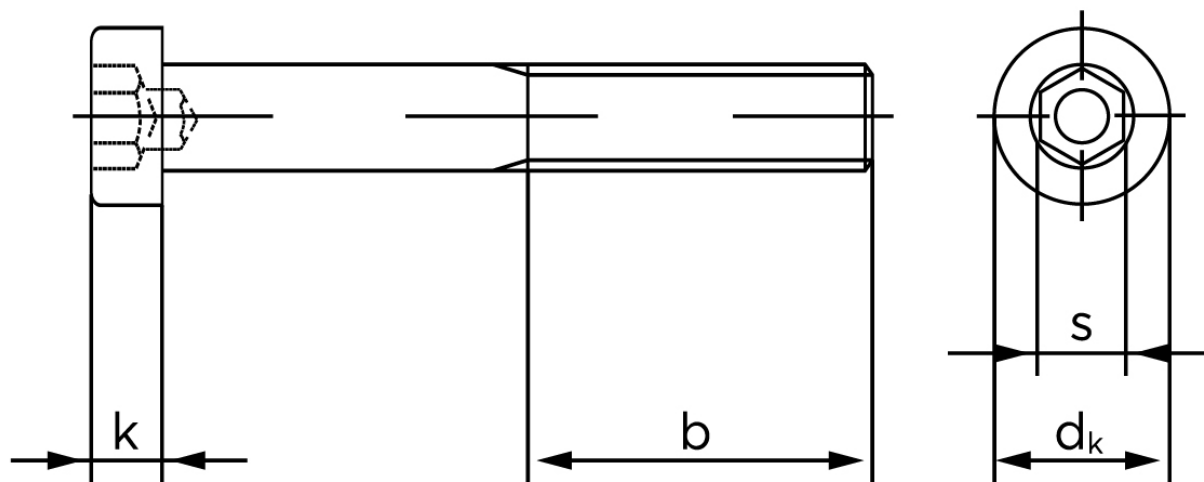

BOLTE

KVALITETSSKRUER OG -BOLTE PÅ NETTET

Lavhovedet Insexskrue DIN 6912 Elforzinket Stål Kl. 8.8 M16x70 (50 Stk)

SKU: 069128100160070

GTIN:

Norm	DIN 6912
Dimensions	16
d_k	24
k	10
s	14
b^1	38
b^2	44
b^3	57
Bemærkning	b^1 for $l \leq 125$ mm b^2 for 125 mm b^3 for $l > 200$ mm

Bemærk disse data er vejlede, og informationerne skal anses som vejledende, Bolte.dk stiller ingen garanti eller kan stilles til ansvar for overstående datatabel. Er du i tvivl så

Vil du vide mere om dette produkt

Forespørg pris her