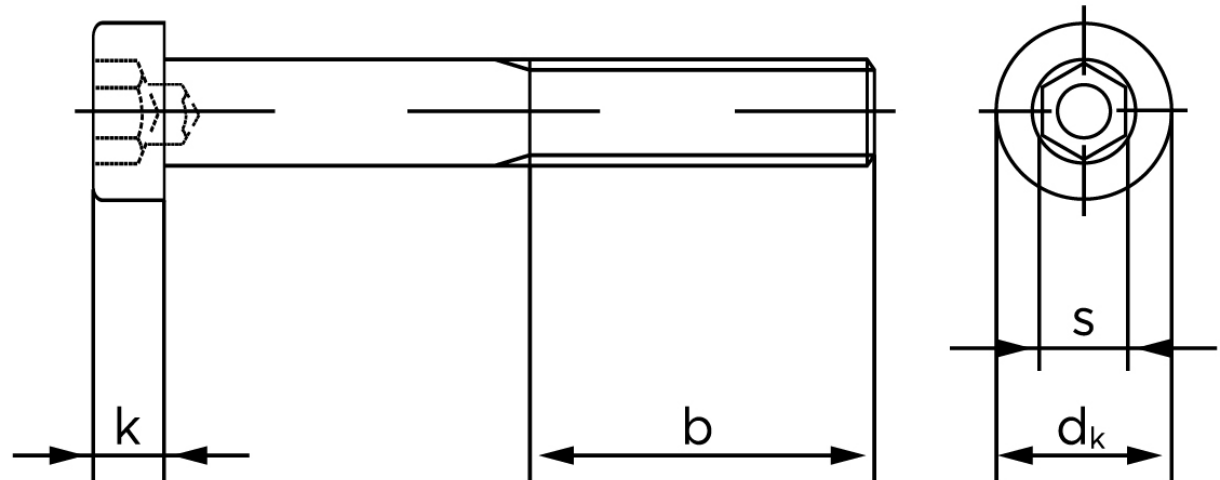

Lavhovedet Insexskrue DIN 6912 Rustfri A2 M16x70 (1 Stk)

SKU: 069129200160070

GTIN:

Norm	DIN 6912
Dimensions	16
d_k	24
k	10
s	14
b^1	38
b^2	44
b^3	57
Bemærkning	b^1 for $l \leq 125$ mm b^2 for 125 mm b^3 for $l > 200$ mm

Bemærk disse data er vejlede, og informationerne skal anses som vejledende, Bolte.dk stiller ingen garanti eller kan stilles til ansvar for overstående datatabel. Er du i tvivl så

Vil du vide mere om dette produkt

Forespørg pris her