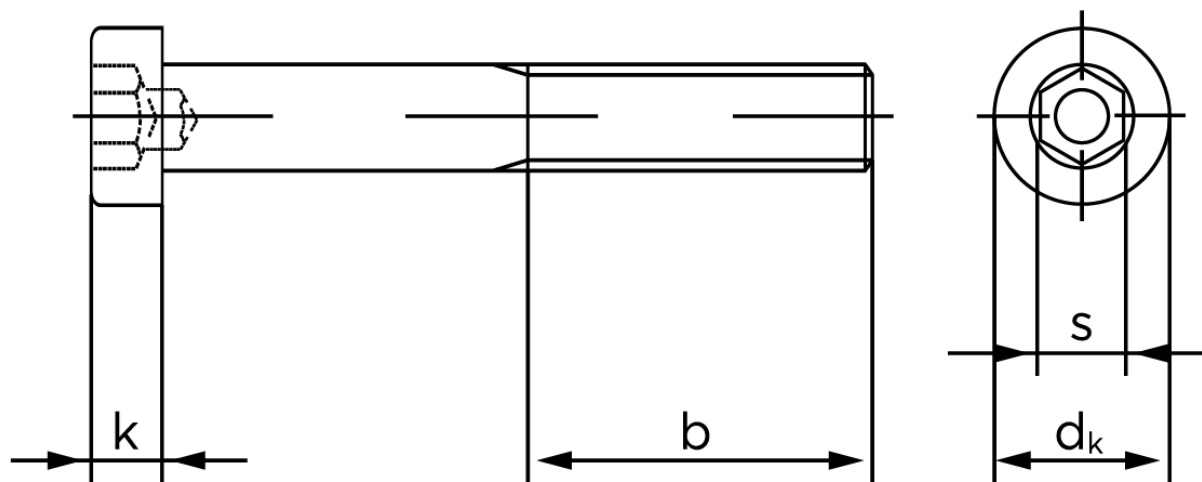

Lavhovedet Insexskrue DIN 6912 Elforzinket Stål Kl. 8.8 M16x80 (50 Stk)

SKU: 069128100160080

GTIN:

Norm	DIN 6912
Dimensions	16
d_k	24
k	10
s	14
b^1	38
b^2	44
b^3	57
Bemærkning	b^1 for $l \leq 125$ mm b^2 for 125 mm b^3 for $l > 200$ mm

Bemærk disse data er vejlede, og informationerne skal anses som vejledende, Bolte.dk stiller ingen garanti eller kan stilles til ansvar for overstående datatabel. Er du i tvivl så

Vil du vide mere om dette produkt
Forespørg pris her