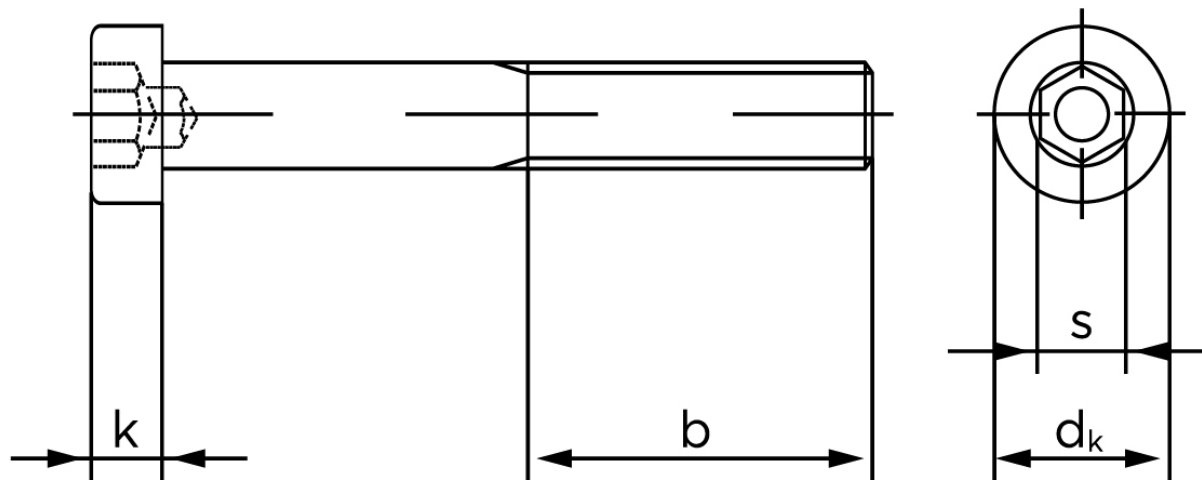

BOLTE

KVALITETSSKRUER OG -BOLTE PÅ NETTET

Lavhovedet Insexskrue DIN 6912 Elforzinket Stål Kl. 8.8 M16x90 (25 Stk)

SKU: 069128100160090

GTIN:

Norm	DIN 6912
Dimensions	16
d_k	24
k	10
s	14
b^1	38
b^2	44
b^3	57
Bemærkning	b^1 for $l \leq 125$ mm b^2 for 125 mm b^3 for $l > 200$ mm

Bemærk disse data er vejlede, og informationerne skal anses som vejledende, Bolte.dk stiller ingen garanti eller kan stilles til ansvar for overstående datatabel. Er du i tvivl så

Vil du vide mere om dette produkt

Forespørg pris her