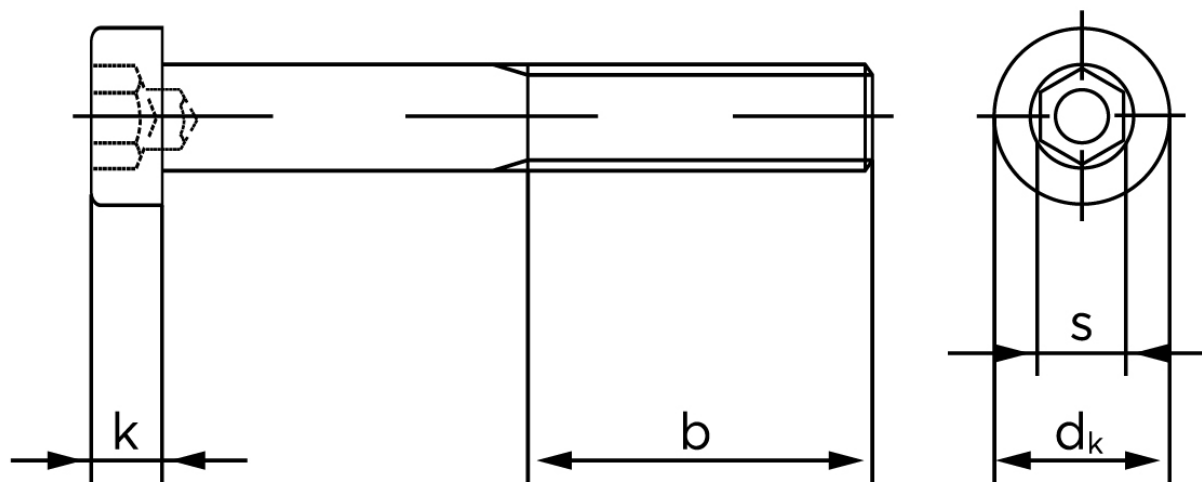

Lavhovedet Insexskrue DIN 6912 Elforzinket Stål Kl. 8.8 M20x100 (25 Stk)

SKU: 069128100200100

GTIN:

Norm	DIN 6912
Dimensions	20
d_k	30
k	12
s	17
b^1	46
b^2	52
b^3	65
Bemærkning	b^1 for $l \leq 125$ mm b^2 for 125 mm b^3 for $l > 200$ mm

Bemærk disse data er vejlede, og informationerne skal anses som vejledende, Bolte.dk stiller ingen garanti eller kan stilles til ansvar for overstående datatabel. Er du i tvivl så

Vil du vide mere om dette produkt
Forespørg pris her