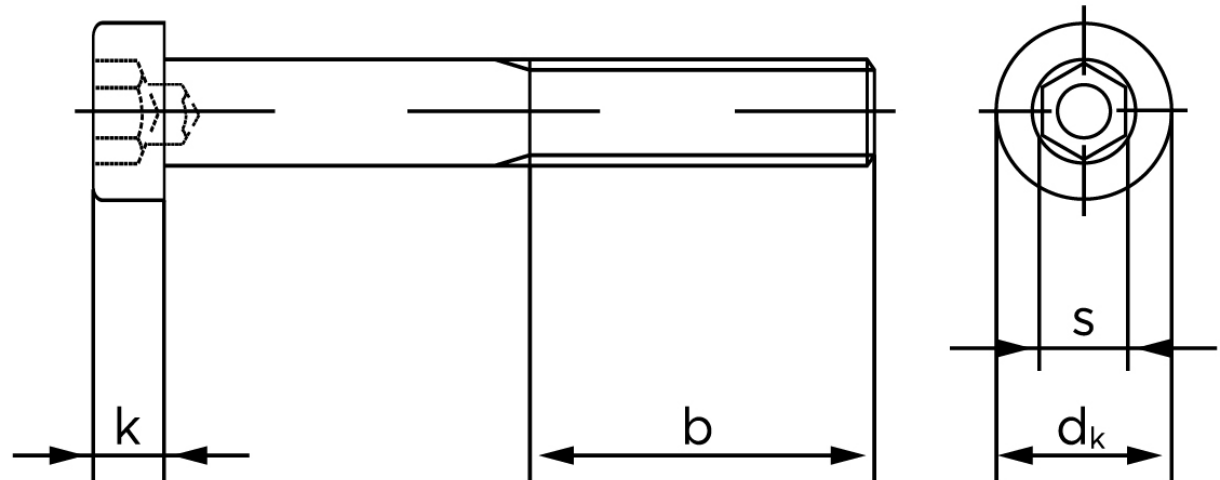

Lavhovedet Insexskrue DIN 6912 Elforzinket Stål Kl. 8.8 M20x110 (25 Stk)

SKU: 069128100200110

GTIN:

Norm	DIN 6912
Dimensions	20
d_k	30
k	12
s	17
b^1	46
b^2	52
b^3	65
Bemærkning	b^1 for $l \leq 125$ mm b^2 for 125 mm b^3 for $l > 200$ mm

Bemærk disse data er vejlede, og informationerne skal anses som vejledende, Bolte.dk stiller ingen garanti eller kan stilles til ansvar for overstående datatabel. Er du i tvivl så

Vil du vide mere om dette produkt

Forespørg pris her