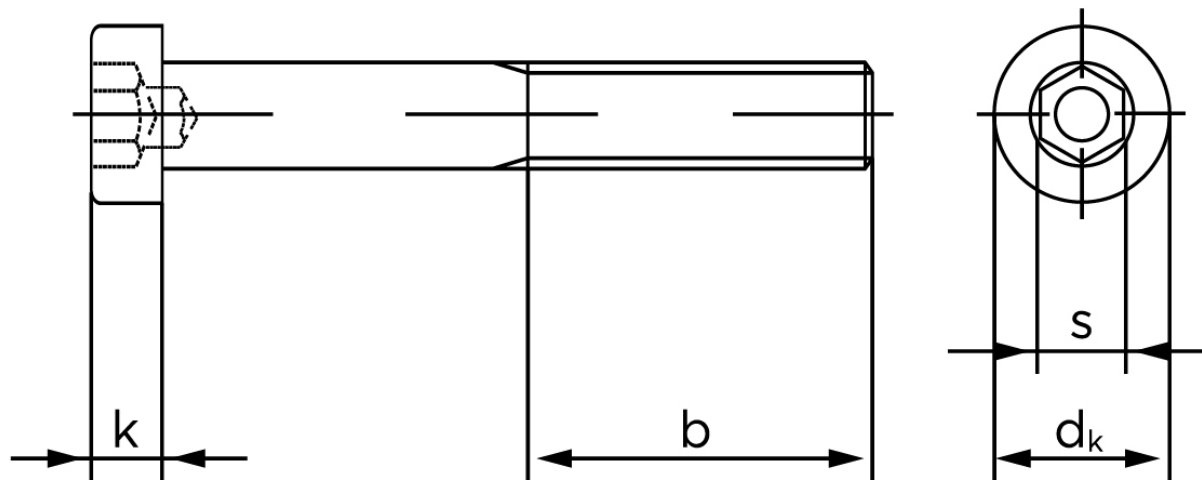

BOLTE

KVALITETSSKRUER OG -BOLTE PÅ NETTET

Lavhovedet Insexskrue DIN 6912 Elforzinket Stål Kl. 8.8 M20x120 (25 Stk)

SKU: 069128100200120

GTIN:

Norm	DIN 6912
Dimensions	20
d_k	30
k	12
s	17
b^1	46
b^2	52
b^3	65
Bemærkning	b^1 for $l \leq 125$ mm b^2 for 125 mm b^3 for $l > 200$ mm

Bemærk disse data er vejlede, og informationerne skal anses som vejledende, Bolte.dk stiller ingen garanti eller kan stilles til ansvar for overstående datatabel. Er du i tvivl så

Vil du vide mere om dette produkt

Forespørg pris her