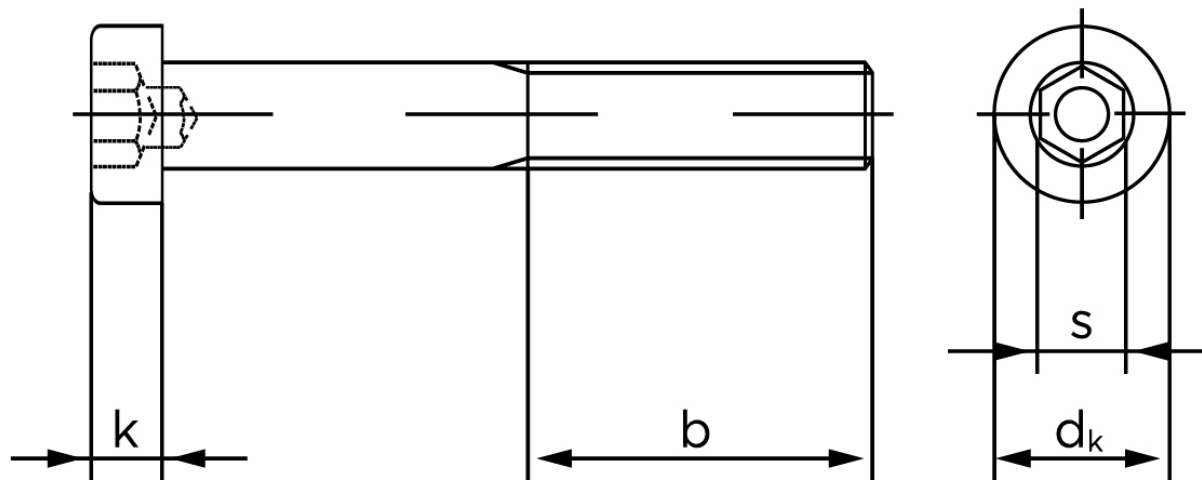

BOLTE

KVALITETSSKRUER OG -BOLTE PÅ NETTET

Lavhovedet Insexskrue DIN 6912 Rustfri-Syrefast A4 M20x120 (1 Stk)

SKU: 069129400200120

GTIN:

Norm	DIN 6912
Dimensions	20
d_k	30
k	12
s	17
b^1	46
b^2	52
b^3	65
Bemærkning	b^1 for $l \leq 125$ mm b^2 for 125 mm b^3 for $l > 200$ mm

Bemærk disse data er vejlede, og informationerne skal anses som vejledende, Bolte.dk stiller ingen garanti eller kan stilles til ansvar for overstående datatabel. Er du i tvivl så

Vil du vide mere om dette produkt

Forespørg pris her