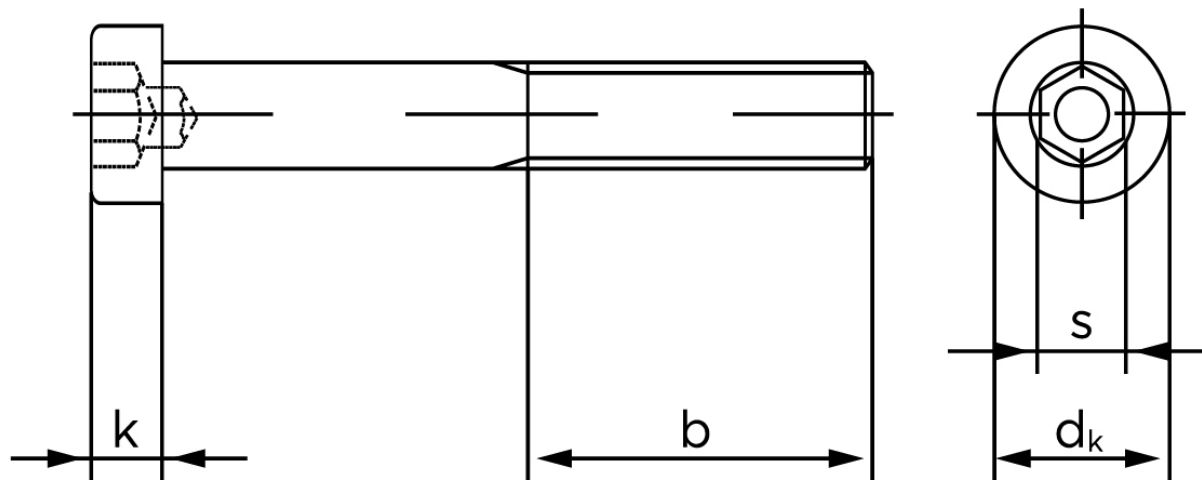

BOLTE

KVALITETSSKRUER OG -BOLTE PÅ NETTET

Lavhovedet Insexskrue DIN 6912 Elforzinket Stål Kl. 8.8 M20x130 (25 Stk)

SKU: 069128100200130

GTIN:

Norm	DIN 6912
Dimensions	20
d_k	30
k	12
s	17
b^1	46
b^2	52
b^3	65
Bemærkning	b^1 for $l \leq 125$ mm b^2 for 125 mm b^3 for $l > 200$ mm

Bemærk disse data er vejlede, og informationerne skal anses som vejledende, Bolte.dk stiller ingen garanti eller kan stilles til ansvar for overstående datatabel. Er du i tvivl så

Vil du vide mere om dette produkt

Forespørg pris her