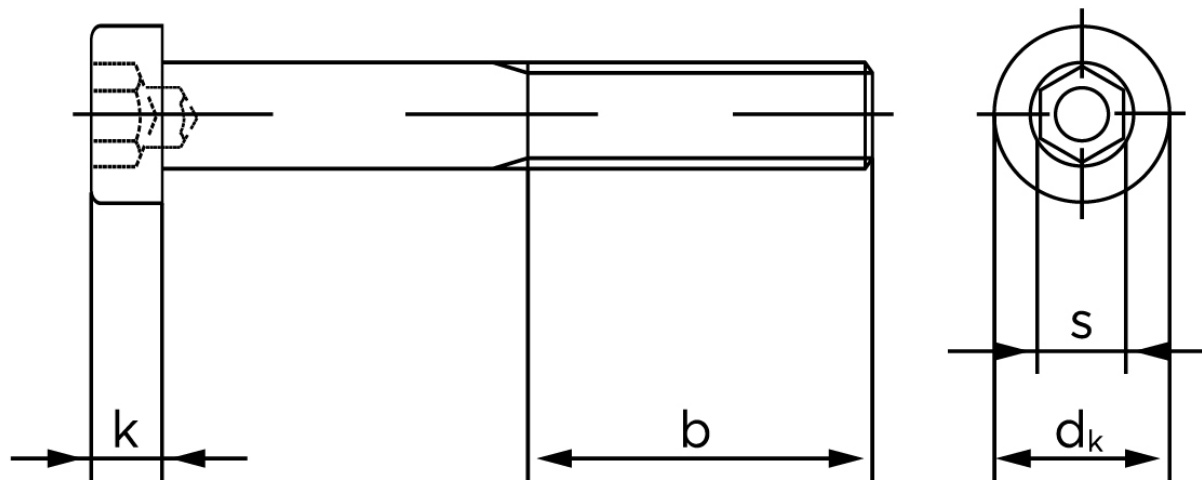

BOLTE.DK

KVALITETSSKRUER OG -BOLTE PÅ NETTET

Lavhovedet Insexskrue DIN 6912 Rustfri-Syrefast A4 M20x130 (1 Stk)

SKU: 069129400200130

GTIN:

Norm	DIN 6912
Dimensions	20
d_k	30
k	12
s	17
b^1	46
b^2	52
b^3	65
Bemærkning	b^1 for $l \leq 125$ mm b^2 for 125 mm b^3 for $l > 200$ mm

Bemærk disse data er vejlede, og informationerne skal anses som vejledende, Bolte.dk stiller ingen garanti eller kan stilles til ansvar for overstående datatabel. Er du i tvivl så

Vil du vide mere om dette produkt

Forespørg pris her