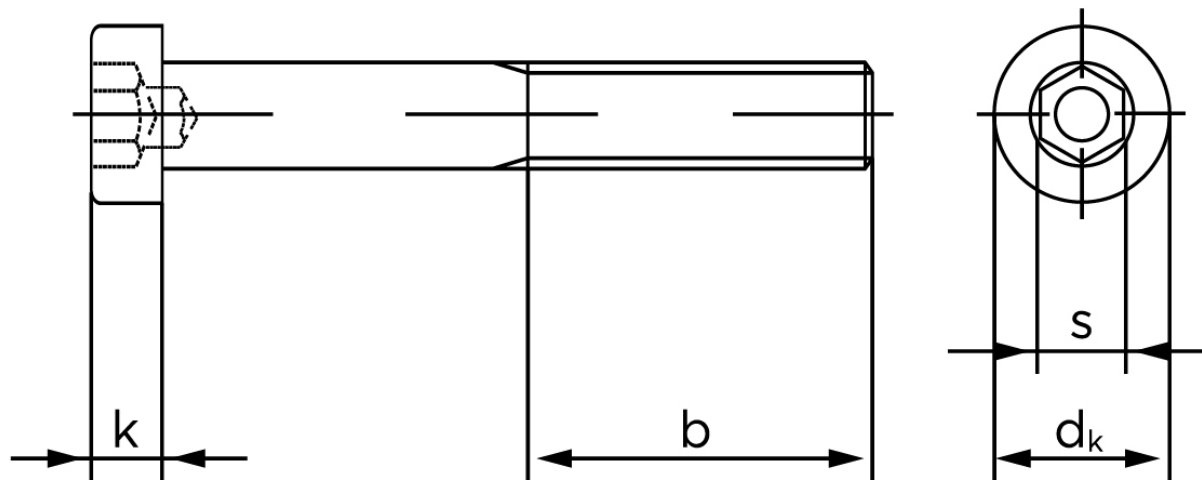

BOLTE.DK

KVALITETSSKRUER OG -BOLTE PÅ NETTET

Lavhovedet Insexskrue DIN 6912 Ubehandlet Stål Kl. 8.8 M20x140 (25 Stk)

SKU: 069128000200140

GTIN:

Norm	DIN 6912
Dimensions	20
d_k	30
k	12
s	17
b^1	46
b^2	52
b^3	65
Bemærkning	b^1 for $l \leq 125$ mm b^2 for 125 mm b^3 for $l > 200$ mm

Bemærk disse data er vejlede, og informationerne skal anses som vejledende, Bolte.dk stiller ingen garanti eller kan stilles til ansvar for overstående datatabel. Er du i tvivl så

Vil du vide mere om dette produkt

Forespørg pris her