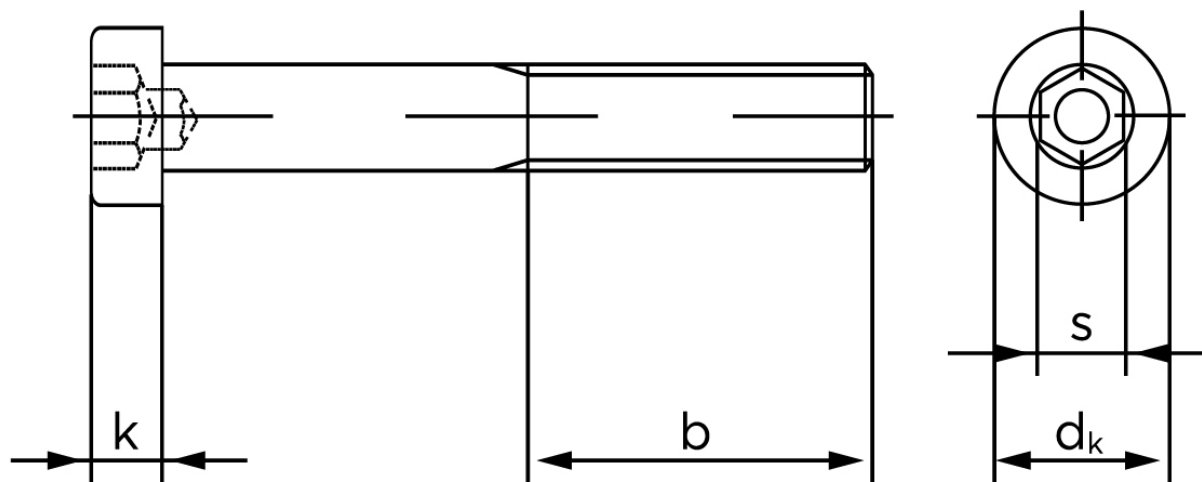

Lavhovedet Insexskrue DIN 6912 Elforzinket Stål Kl. 8.8 M20x140 (25 Stk)

SKU: 069128100200140

GTIN:

Norm	DIN 6912
Dimensions	20
d_k	30
k	12
s	17
b^1	46
b^2	52
b^3	65
Bemærkning	b^1 for $l \leq 125$ mm b^2 for 125 mm b^3 for $l > 200$ mm

Bemærk disse data er vejlede, og informationerne skal anses som vejledende, Bolte.dk stiller ingen garanti eller kan stilles til ansvar for overstående datatabel. Er du i tvivl så

Vil du vide mere om dette produkt

Forespørg pris her