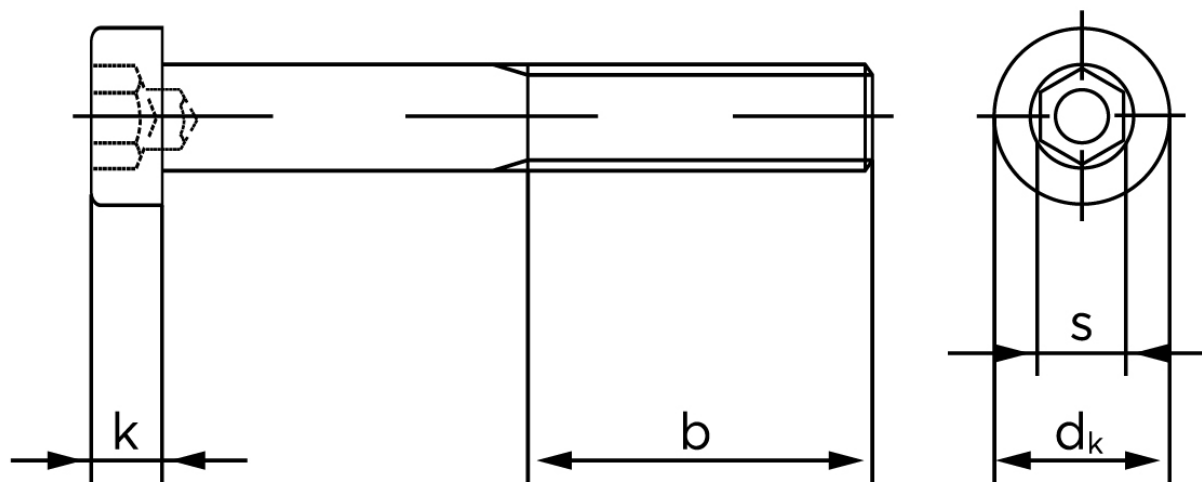

Lavhovedet Insexskrue DIN 6912 Elforzinket Stål Kl. 8.8 M20x150 (25 Stk)

SKU: 069128100200150

GTIN:

Norm	DIN 6912
Dimensions	20
d_k	30
k	12
s	17
b^1	46
b^2	52
b^3	65
Bemærkning	b^1 for $l \leq 125$ mm b^2 for 125 mm b^3 for $l > 200$ mm

Bemærk disse data er vejlede, og informationerne skal anses som vejledende, Bolte.dk stiller ingen garanti eller kan stilles til ansvar for overstående datatabel. Er du i tvivl så

Vil du vide mere om dette produkt

Forespørg pris her