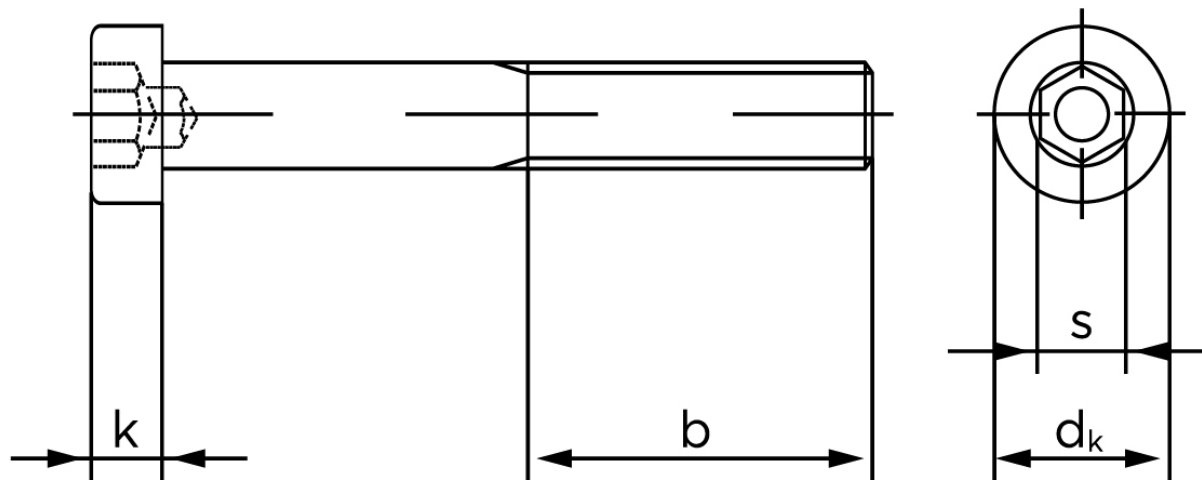

BOLTE

KVALITETSSKRUER OG -BOLTE PÅ NETTET

Lavhovedet Insexskrue DIN 6912 Elforzinket Stål Kl. 8.8 M20x160 (10 Stk)

SKU: 069128100200160

GTIN:

Norm	DIN 6912
Dimensions	20
d_k	30
k	12
s	17
b^1	46
b^2	52
b^3	65
Bemærkning	b^1 for $l \leq 125$ mm b^2 for 125 mm b^3 for $l > 200$ mm

Bemærk disse data er vejlede, og informationerne skal anses som vejledende, Bolte.dk stiller ingen garanti eller kan stilles til ansvar for overstående datatabel. Er du i tvivl så

Vil du vide mere om dette produkt
Forespørg pris her