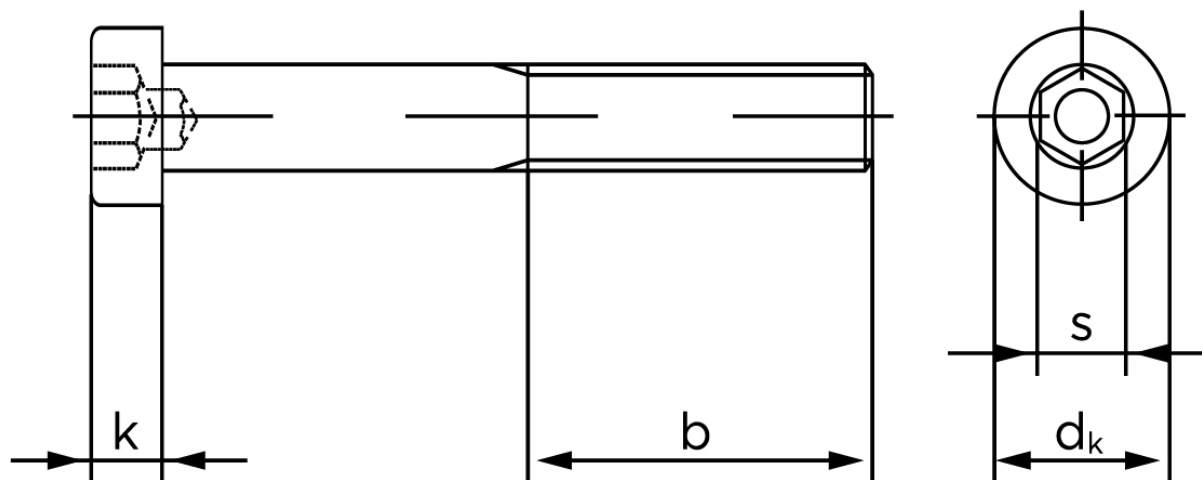

Lavhovedet Insexskrue DIN 6912 Elforzinket Stål Kl. 8.8 M20x180 (10 Stk)

SKU: 069128100200180

GTIN:

Norm	DIN 6912
Dimensions	20
d_k	30
k	12
s	17
b^1	46
b^2	52
b^3	65
Bemærkning	b^1 for $l \leq 125$ mm b^2 for 125 mm b^3 for $l > 200$ mm

Bemærk disse data er vejlede, og informationerne skal anses som vejledende, Bolte.dk stiller ingen garanti eller kan stilles til ansvar for overstående datatabel. Er du i tvivl så

Vil du vide mere om dette produkt
Forespørg pris her