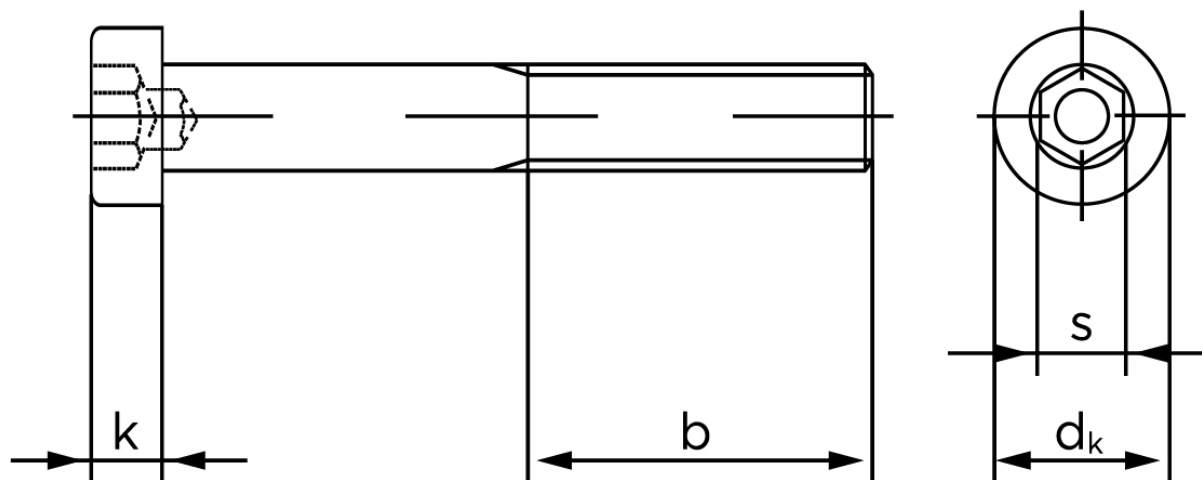

Lavhovedet Insexskrue DIN 6912 Elforzinket Stål Kl. 8.8 M20x200 (10 Stk)

SKU: 069128100200200

GTIN:

Norm	DIN 6912
Dimensions	20
d_k	30
k	12
s	17
b^1	46
b^2	52
b^3	65
Bemærkning	b^1 for $l \leq 125$ mm b^2 for 125 mm b^3 for $l > 200$ mm

Bemærk disse data er vejlede, og informationerne skal anses som vejledende, Bolte.dk stiller ingen garanti eller kan stilles til ansvar for overstående datatabel. Er du i tvivl så

Vil du vide mere om dette produkt
Forespørg pris her