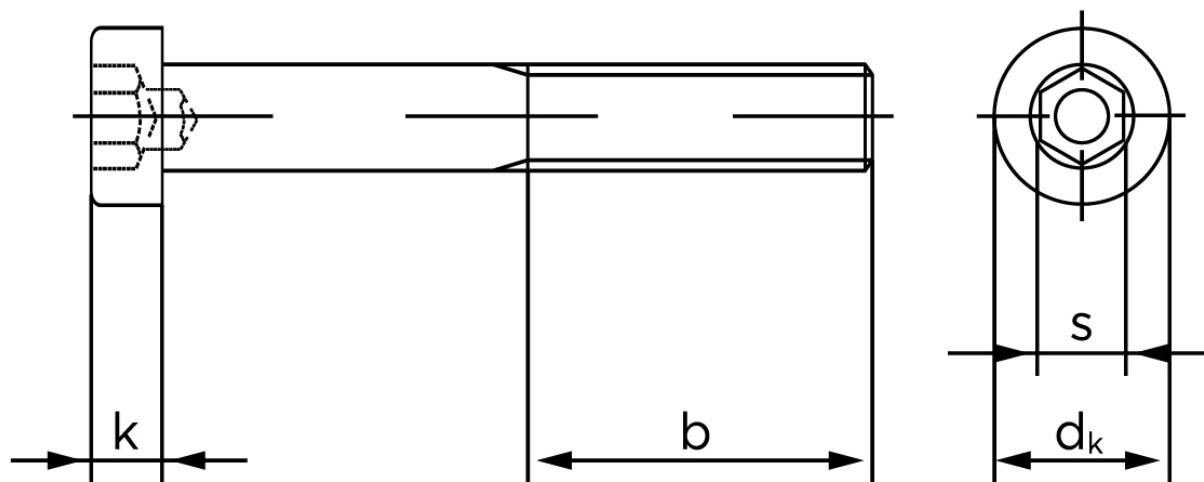

Lavhovedet Insexskrue DIN 6912 Elforzinket Stål Kl. 8.8 M20x220 (1 Stk)

SKU: 069128100200220

GTIN:

Norm	DIN 6912
Dimensions	20
d_k	30
k	12
s	17
b^1	46
b^2	52
b^3	65
Bemærkning	b^1 for $l \leq 125$ mm b^2 for 125 mm b^3 for $l > 200$ mm

Bemærk disse data er vejlede, og informationerne skal anses som vejledende, Bolte.dk stiller ingen garanti eller kan stilles til ansvar for overstående datatabel. Er du i tvivl så

Vil du vide mere om dette produkt
Forespørg pris her