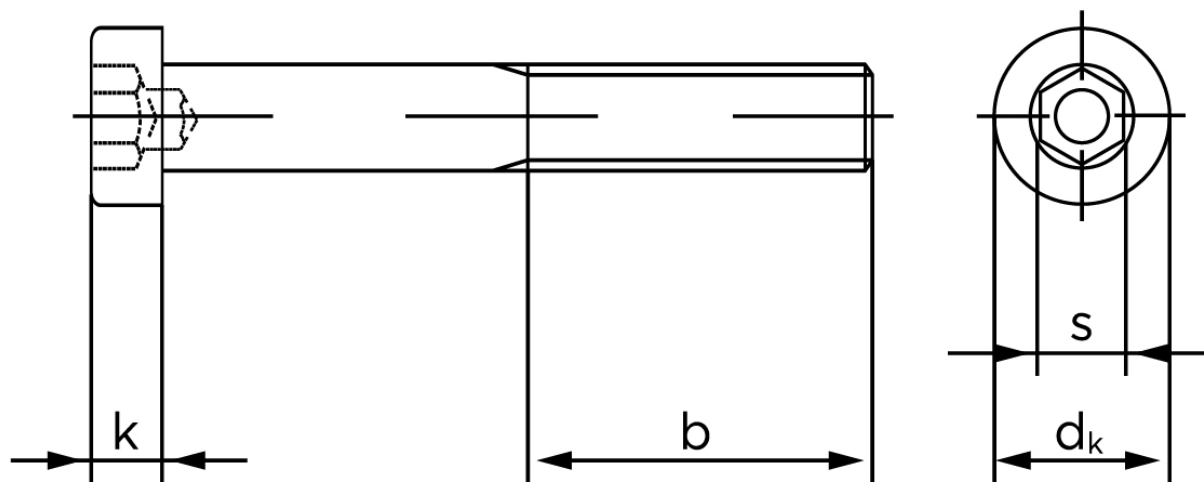

BOLTE.DK

KVALITETSSKRUER OG -BOLTE PÅ NETTET

Lavhovedet Insexskrue DIN 6912 Rustfri-Syrefast A4 M20x30 (1 Stk)

SKU: 069129400200030

GTIN:

Norm	DIN 6912
Dimensions	20
d_k	30
k	12
s	17
b^1	46
b^2	52
b^3	65
Bemærkning	b^1 for $l \leq 125$ mm b^2 for 125 mm b^3 for $l > 200$ mm

Bemærk disse data er vejlede, og informationerne skal anses som vejledende, Bolte.dk stiller ingen garanti eller kan stilles til ansvar for overstående datatabel. Er du i tvivl så

Vil du vide mere om dette produkt

Forespørg pris her