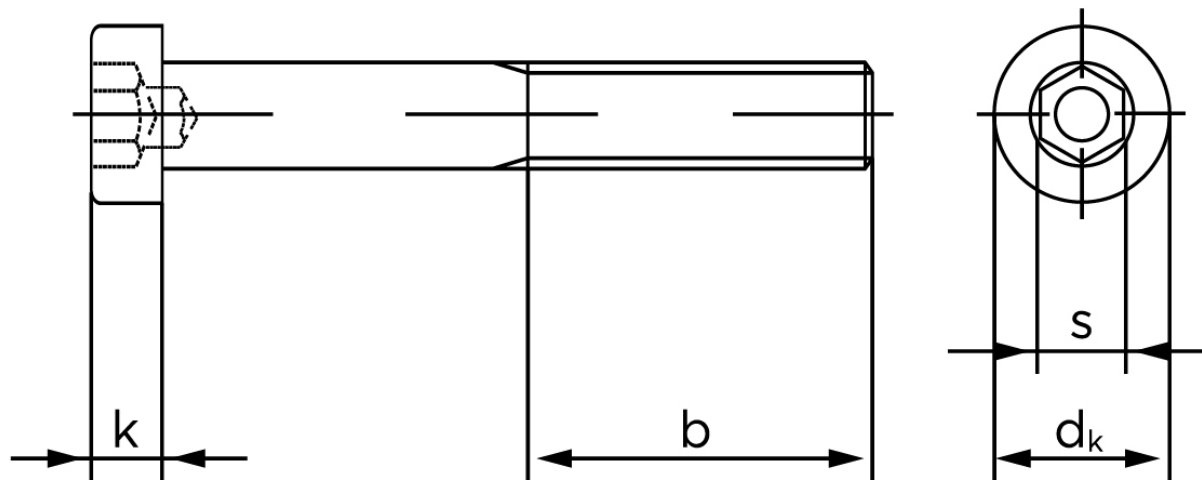

BOLTE

KVALITETSSKRUER OG -BOLTE PÅ NETTET

Lavhovedet Insexskrue DIN 6912 Elforzinket Stål Kl. 8.8 M20x35 (25 Stk)

SKU: 069128100200035

GTIN:

Norm	DIN 6912
Dimensions	20
d_k	30
k	12
s	17
b^1	46
b^2	52
b^3	65
Bemærkning	b^1 for $l \leq 125$ mm b^2 for 125 mm b^3 for $l > 200$ mm

Bemærk disse data er vejlede, og informationerne skal anses som vejledende, Bolte.dk stiller ingen garanti eller kan stilles til ansvar for overstående datatabel. Er du i tvivl så

Vil du vide mere om dette produkt

Forespørg pris her