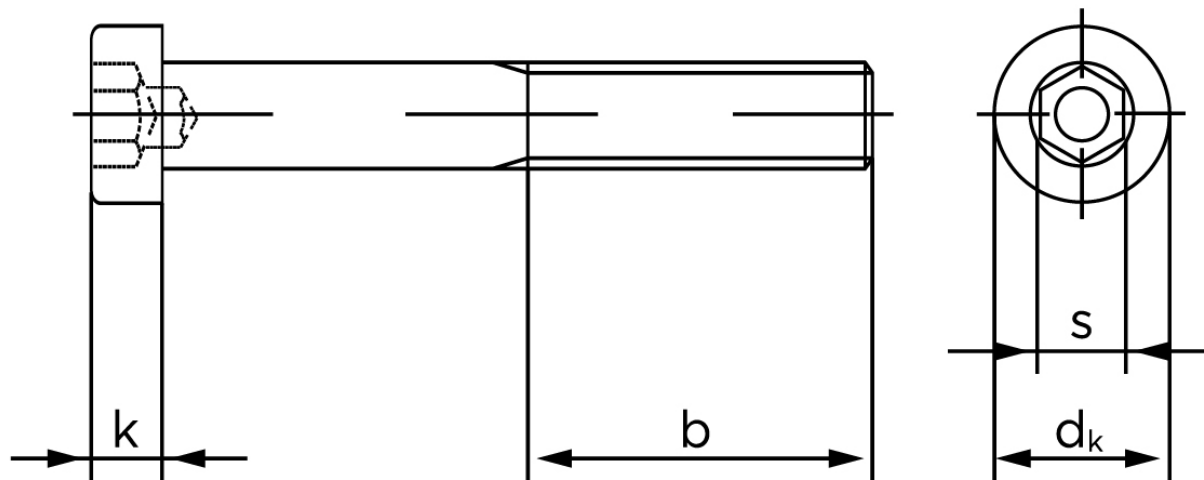

Lavhovedet Insexskrue DIN 6912 Rustfri A2 M20x35 (1 Stk)

SKU: 069129200200035

GTIN:

Norm	DIN 6912
Dimensions	20
d_k	30
k	12
s	17
b^1	46
b^2	52
b^3	65
Bemærkning	b^1 for $l \leq 125$ mm b^2 for 125 mm b^3 for $l > 200$ mm

Bemærk disse data er vejlede, og informationerne skal anses som vejledende, Bolte.dk stiller ingen garanti eller kan stilles til ansvar for overstående datatabel. Er du i tvivl så

Vil du vide mere om dette produkt

Forespørg pris her