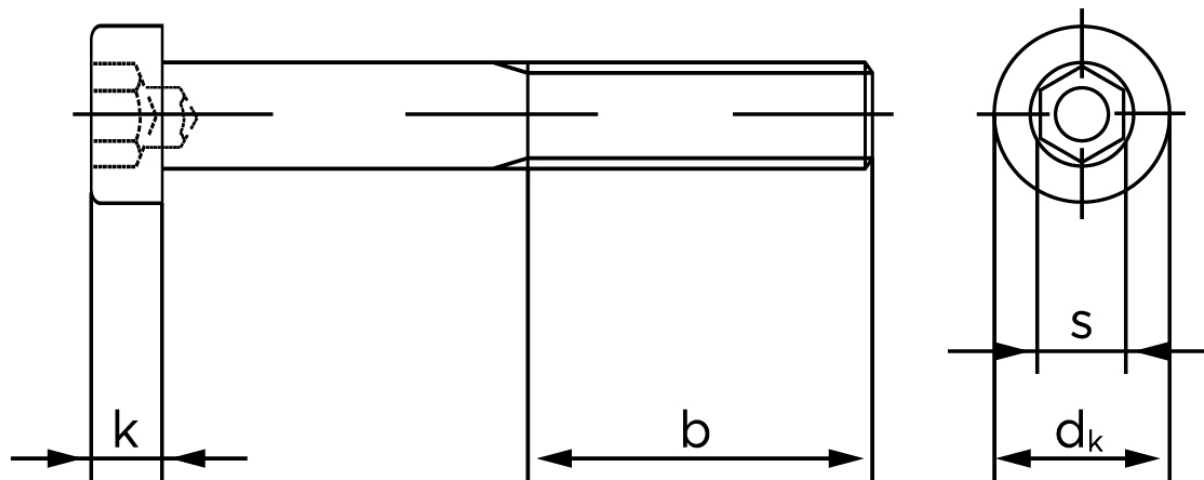

Lavhovedet Insexskrue DIN 6912 Ubehandlet Stål Kl. 8.8 M20x40 (25 Stk)

SKU: 069128000200040

GTIN:

Norm	DIN 6912
Dimensions	20
d_k	30
k	12
s	17
b^1	46
b^2	52
b^3	65
Bemærkning	b^1 for $l \leq 125$ mm b^2 for 125 mm b^3 for $l > 200$ mm

Bemærk disse data er vejlede, og informationerne skal anses som vejledende, Bolte.dk stiller ingen garanti eller kan stilles til ansvar for overstående datatabel. Er du i tvivl så

Vil du vide mere om dette produkt

Forespørg pris her