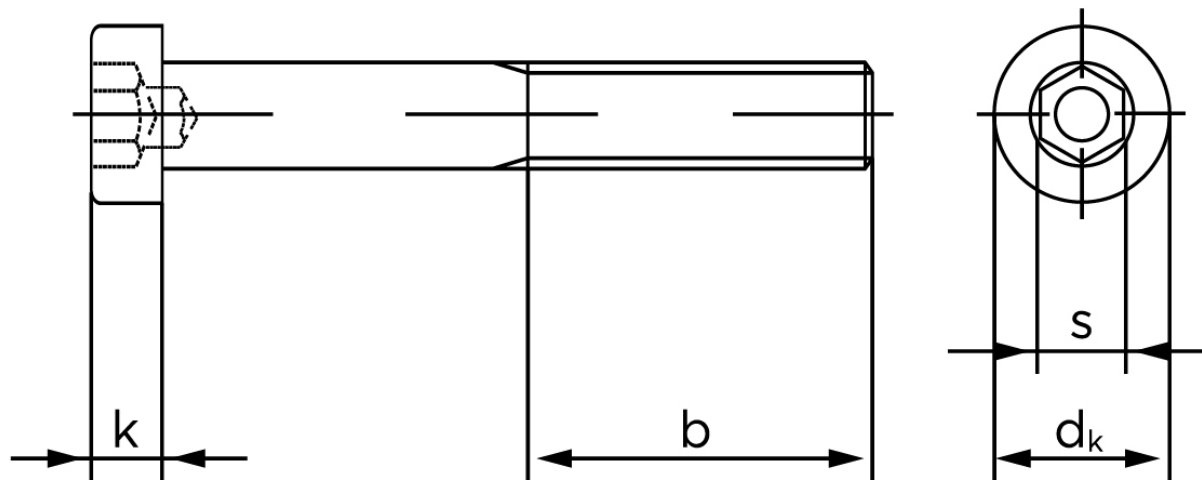

BOLTE.DK

KVALITETSSKRUER OG -BOLTE PÅ NETTET

Lavhovedet Insexskrue DIN 6912 Rustfri-Syrefast A4 M20x45 (1 Stk)

SKU: 069129400200045

GTIN:

Norm	DIN 6912
Dimensions	20
d_k	30
k	12
s	17
b^1	46
b^2	52
b^3	65
Bemærkning	b^1 for $l \leq 125$ mm b^2 for 125 mm b^3 for $l > 200$ mm

Bemærk disse data er vejlede, og informationerne skal anses som vejledende, Bolte.dk stiller ingen garanti eller kan stilles til ansvar for overstående datatabel. Er du i tvivl så

Vil du vide mere om dette produkt

Forespørg pris her