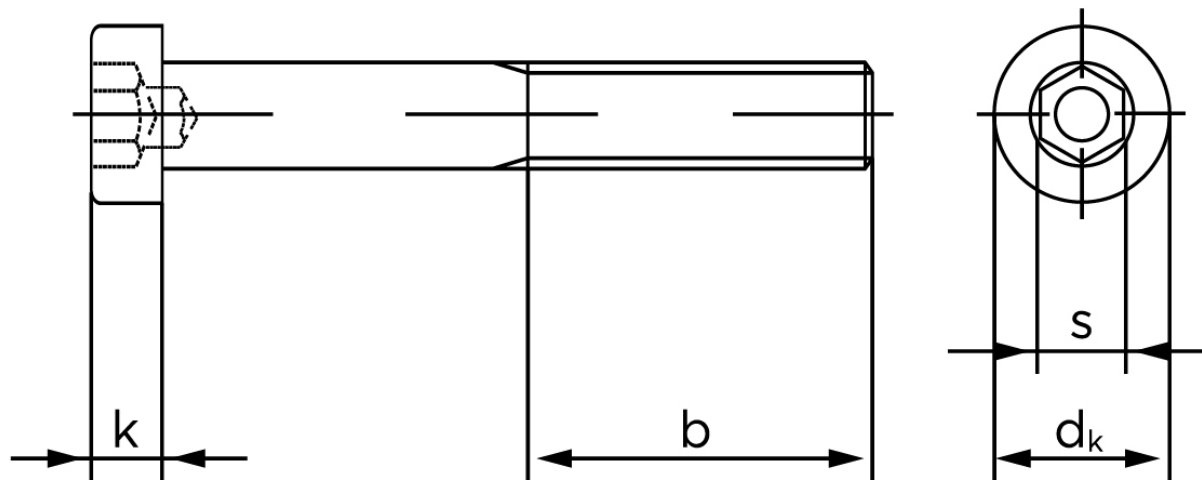

BOLTE

KVALITETSSKRUER OG -BOLTE PÅ NETTET

Lavhovedet Insexskrue DIN 6912 Elforzinket Stål Kl. 8.8 M20x60 (25 Stk)

SKU: 069128100200060

GTIN:

Norm	DIN 6912
Dimensions	20
d_k	30
k	12
s	17
b^1	46
b^2	52
b^3	65
Bemærkning	b^1 for $l \leq 125$ mm b^2 for 125 mm b^3 for $l > 200$ mm

Bemærk disse data er vejlede, og informationerne skal anses som vejledende, Bolte.dk stiller ingen garanti eller kan stilles til ansvar for overstående datatabel. Er du i tvivl så

Vil du vide mere om dette produkt
Forespørg pris her