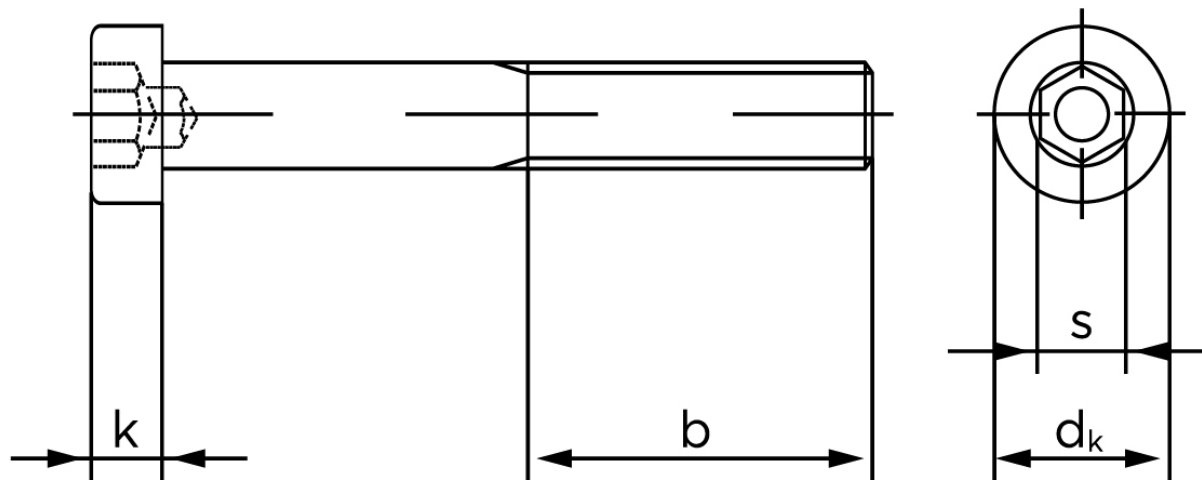

BOLTE

KVALITETSSKRUER OG -BOLTE PÅ NETTET

Lavhovedet Insexskrue DIN 6912 Rustfri-Syrefast A4 M20x60 (1 Stk)

SKU: 069129400200060

GTIN:

Norm	DIN 6912
Dimensions	20
d_k	30
k	12
s	17
b^1	46
b^2	52
b^3	65
Bemærkning	b^1 for $l \leq 125$ mm b^2 for 125 mm b^3 for $l > 200$ mm

Bemærk disse data er vejlede, og informationerne skal anses som vejledende, Bolte.dk stiller ingen garanti eller kan stilles til ansvar for overstående datatabel. Er du i tvivl så

Vil du vide mere om dette produkt

Forespørg pris her