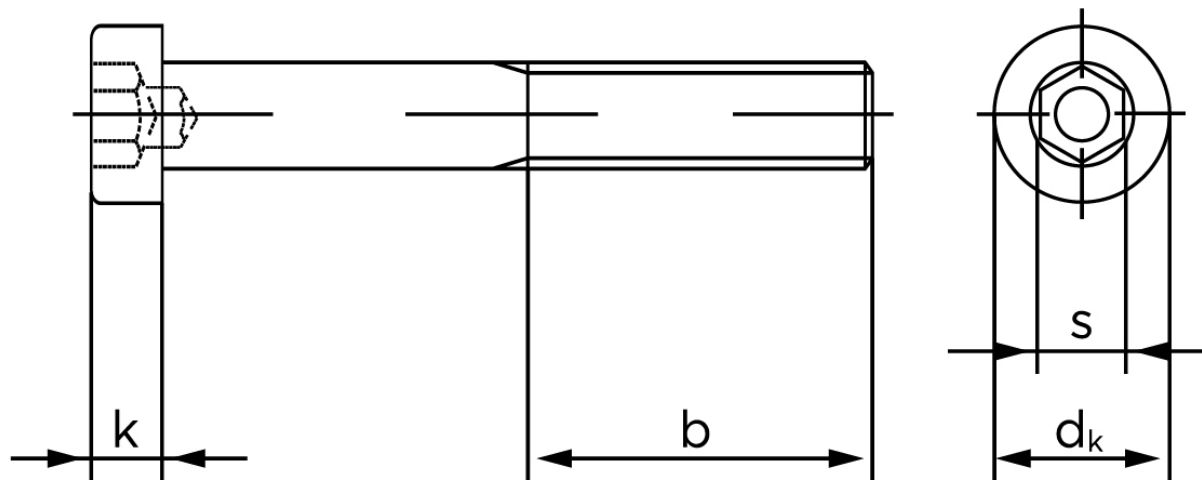

BOLTE

KVALITETSSKRUER OG -BOLTE PÅ NETTET

Lavhovedet Insexskrue DIN 6912 Elforzinket Stål Kl. 8.8 M20x70 (25 Stk)

SKU: 069128100200070

GTIN:

Norm	DIN 6912
Dimensions	20
d_k	30
k	12
s	17
b^1	46
b^2	52
b^3	65
Bemærkning	b^1 for $l \leq 125$ mm b^2 for 125 mm b^3 for $l > 200$ mm

Bemærk disse data er vejlede, og informationerne skal anses som vejledende, Bolte.dk stiller ingen garanti eller kan stilles til ansvar for overstående datatabel. Er du i tvivl så

Vil du vide mere om dette produkt

Forespørg pris her