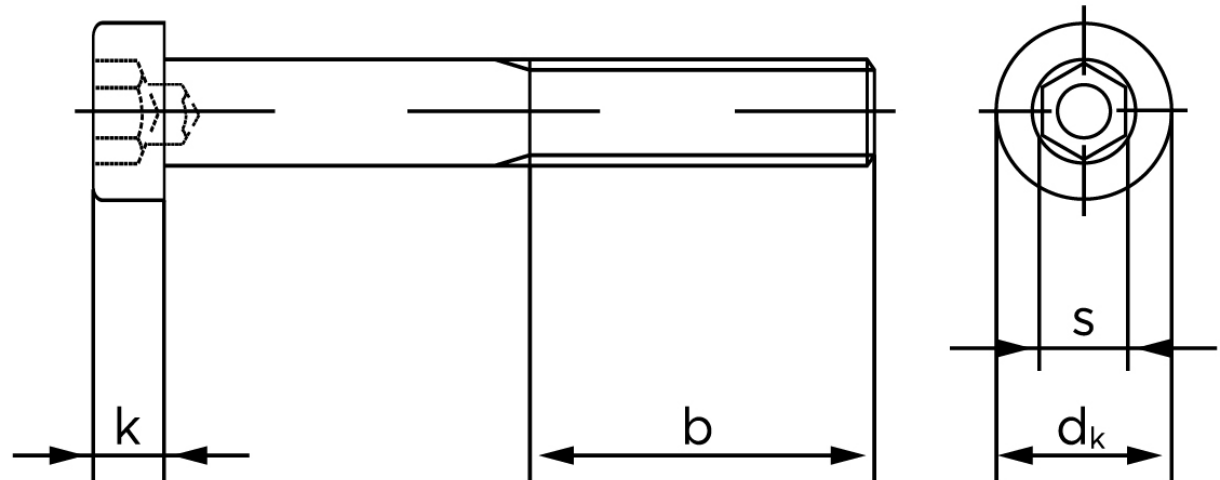

Lavhovedet Insexskrue DIN 6912 Rustfri-Syrefast A4 M20x80 (1 Stk)

SKU: 069129400200080

GTIN:

Norm	DIN 6912
Dimensions	20
d_k	30
k	12
s	17
b^1	46
b^2	52
b^3	65
Bemærkning	b^1 for $l \leq 125$ mm b^2 for 125 mm b^3 for $l > 200$ mm

Bemærk disse data er vejlede, og informationerne skal anses som vejledende, Bolte.dk stiller ingen garanti eller kan stilles til ansvar for overstående datatabel. Er du i tvivl så

Vil du vide mere om dette produkt

Forespørg pris her