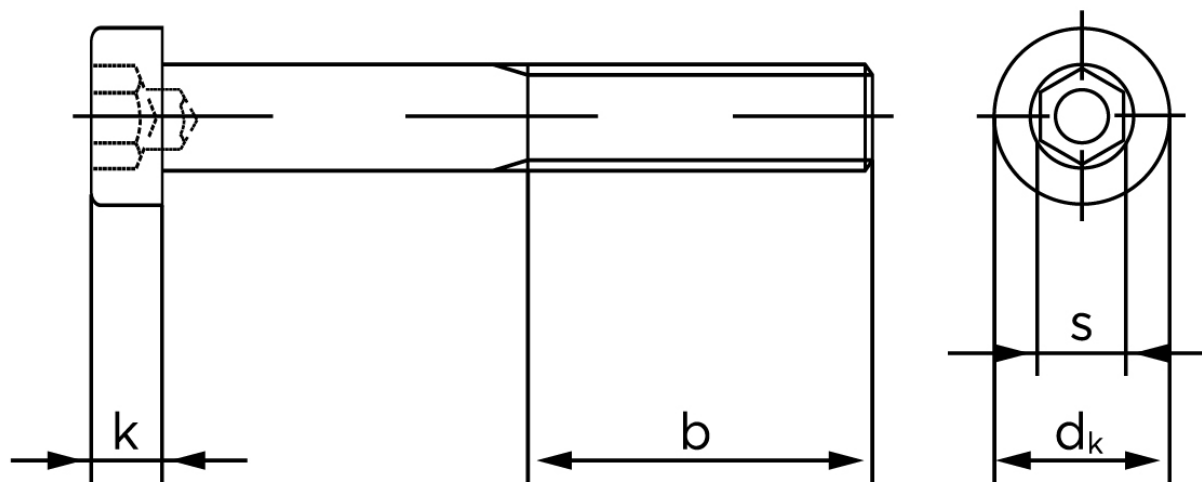

Lavhovedet Insexskrue DIN 6912 Elforzinket Stål Kl. 8.8 M24x45 (1 Stk)

SKU: 069128100240045

GTIN:

Norm	DIN 6912
Dimensions	24
d_k	36
k	14
s	19
b^1	54
b^2	60
b^3	73
Bemærkning	b^1 for $l \leq 125$ mm b^2 for 125 mm b^3 for $l > 200$ mm

Bemærk disse data er vejlede, og informationerne skal anses som vejledende, Bolte.dk stiller ingen garanti eller kan stilles til ansvar for overstående datatabel. Er du i tvivl så

Vil du vide mere om dette produkt

Forespørg pris her