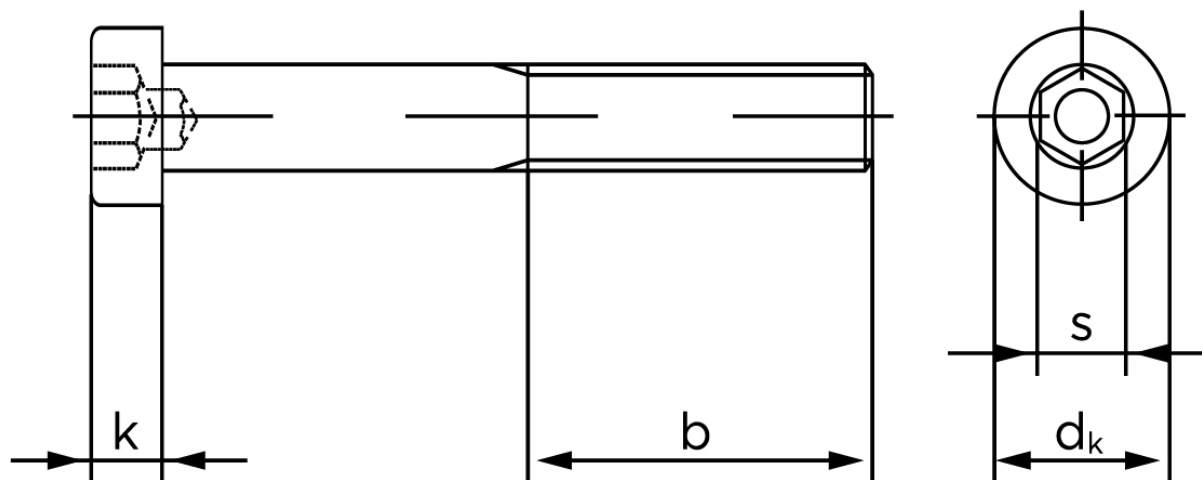

Lavhovedet Insexskrue DIN 6912 Elforzinket Stål Kl. 8.8 M24x50 (1 Stk)

SKU: 069128100240050

GTIN:

Norm	DIN 6912
Dimensions	24
d_k	36
k	14
s	19
b^1	54
b^2	60
b^3	73
Bemærkning	b^1 for $l \leq 125$ mm b^2 for 125 mm b^3 for $l > 200$ mm

Bemærk disse data er vejlede, og informationerne skal anses som vejledende, Bolte.dk stiller ingen garanti eller kan stilles til ansvar for overstående datatabel. Er du i tvivl så

Vil du vide mere om dette produkt

Forespørg pris her