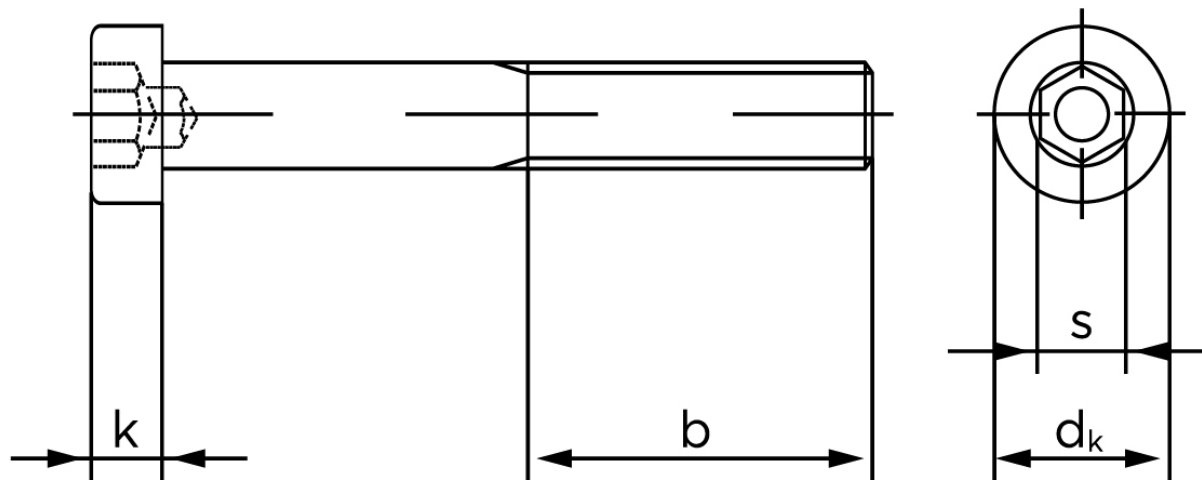

BOLTE.DK

KVALITETSSKRUER OG -BOLTE PÅ NETTET

Lavhovedet Insexskrue DIN 6912 Ubehandlet Stål Kl. 8.8 M24x70 (1 Stk)

SKU: 069128000240070

GTIN:

Norm	DIN 6912
Dimensions	24
d_k	36
k	14
s	19
b^1	54
b^2	60
b^3	73
Bemærkning	b^1 for $l \leq 125$ mm b^2 for 125 mm b^3 for $l > 200$ mm

Bemærk disse data er vejlede, og informationerne skal anses som vejledende, Bolte.dk stiller ingen garanti eller kan stilles til ansvar for overstående datatabel. Er du i tvivl så

Vil du vide mere om dette produkt

Forespørg pris her