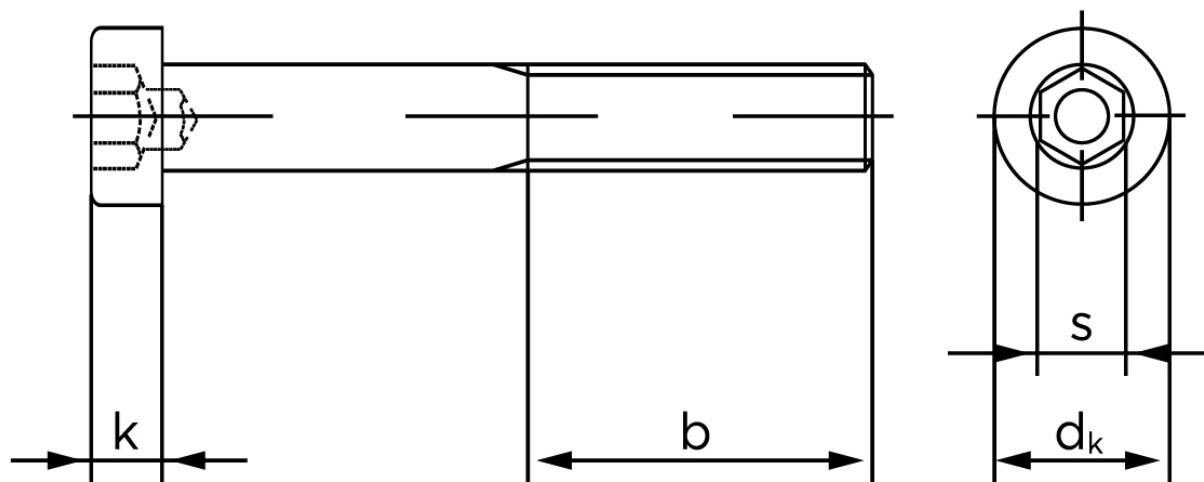

Lavhovedet Insexskrue DIN 6912 Elforzinket Stål Kl. 8.8 M30x100 (1 Stk)

SKU: 069128100300100

GTIN:

Norm	DIN 6912
Dimensions	30
d_k	45
k	17,5
s	22
b^1	66
b^2	72
b^3	85
Bemærkning	b^1 for $l \leq 125$ mm b^2 for 125 mm b^3 for $l > 200$ mm

Bemærk disse data er vejlede, og informationerne skal anses som vejledende, Bolte.dk stiller ingen garanti eller kan stilles til ansvar for overstående datatabel. Er du i tvivl så

Vil du vide mere om dette produkt

Forespørg pris her