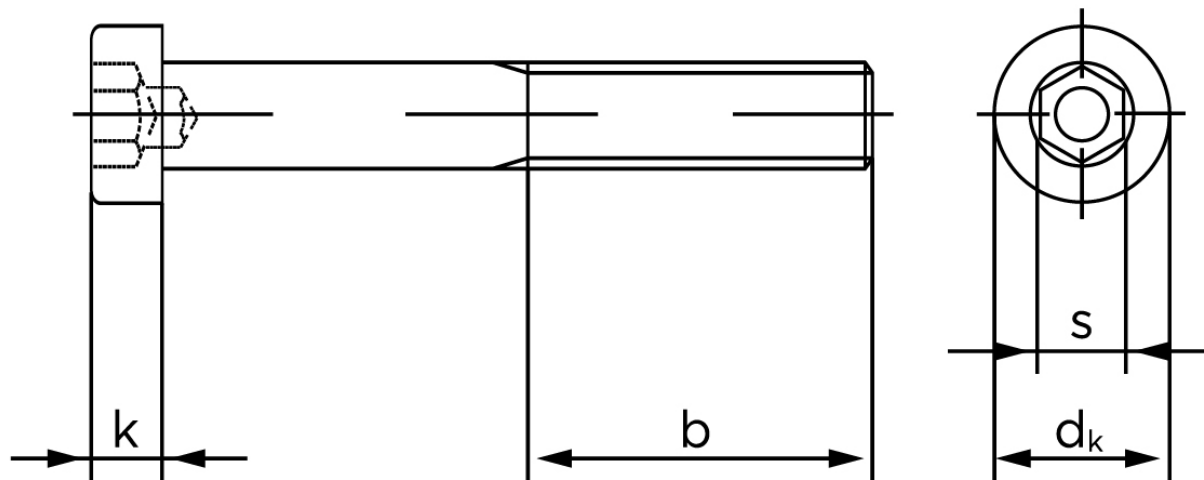

Lavhovedet Insexskrue DIN 6912 Elforzinket Stål Kl. 8.8 M30x50 (1 Stk)

SKU: 069128100300050

GTIN:

Norm	DIN 6912
Dimensions	30
d_k	45
k	17,5
s	22
b^1	66
b^2	72
b^3	85
Bemærkning	b^1 for $l \leq 125$ mm b^2 for 125 mm b^3 for $l > 200$ mm

Bemærk disse data er vejlede, og informationerne skal anses som vejledende, Bolte.dk stiller ingen garanti eller kan stilles til ansvar for overstående datatabel. Er du i tvivl så

Vil du vide mere om dette produkt
Forespørg pris her