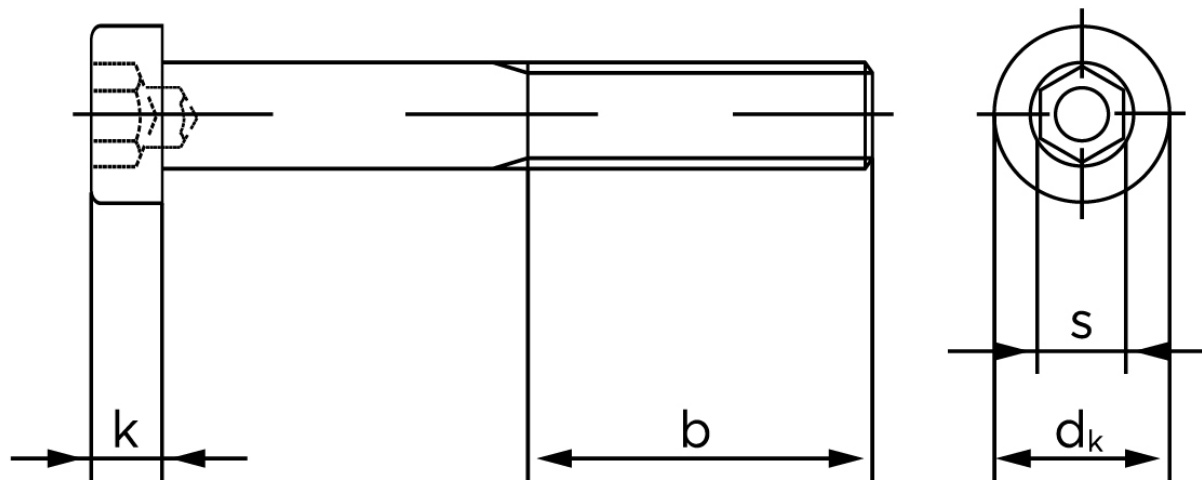

BOLTE

KVALITETSSKRUER OG -BOLTE PÅ NETTET

Lavhovedet Insexskrue DIN 6912 Elforzinket Stål Kl. 8.8 M30x60 (1 Stk)

SKU: 069128100300060

GTIN:

Norm	DIN 6912
Dimensions	30
d_k	45
k	17,5
s	22
b^1	66
b^2	72
b^3	85
Bemærkning	b^1 for $l \leq 125$ mm b^2 for 125 mm b^3 for $l > 200$ mm

Bemærk disse data er vejlede, og informationerne skal anses som vejledende, Bolte.dk stiller ingen garanti eller kan stilles til ansvar for overstående datatabel. Er du i tvivl så

Vil du vide mere om dette produkt

Forespørg pris her