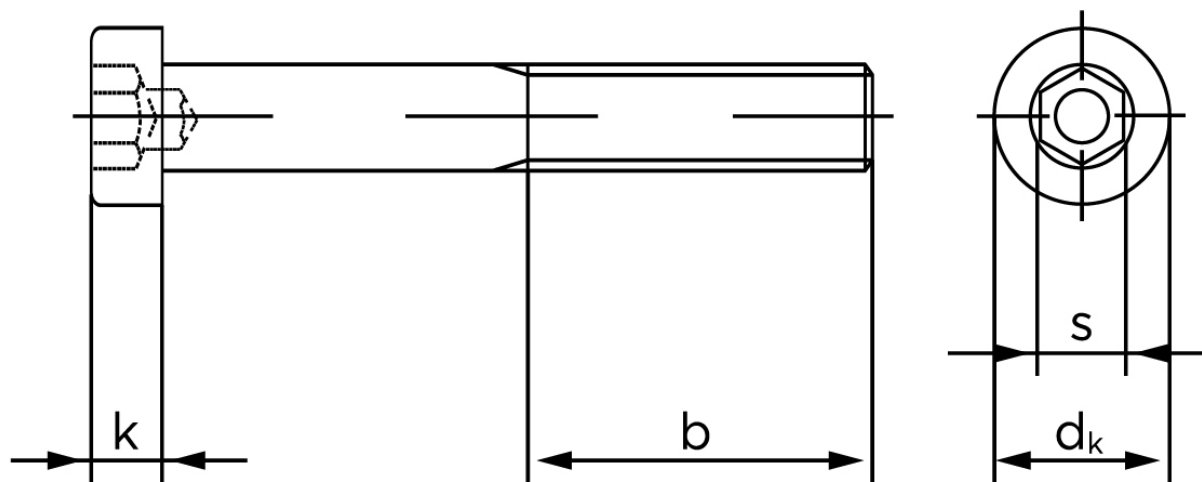

Lavhovedet Insexskrue DIN 6912 Elforzinket Stål Kl. 8.8 M30x80 (1 Stk)

SKU: 069128100300080

GTIN:

Norm	DIN 6912
Dimensions	30
d_k	45
k	17,5
s	22
b^1	66
b^2	72
b^3	85
Bemærkning	b^1 for $l \leq 125$ mm b^2 for 125 mm b^3 for $l > 200$ mm

Bemærk disse data er vejledende, og informationerne skal anses som vejledende, Bolte.dk stiller ingen garanti eller kan stilles til ansvar for overstående datatabel. Er du i tvivl så

Vil du vide mere om dette produkt
Forespørg pris her