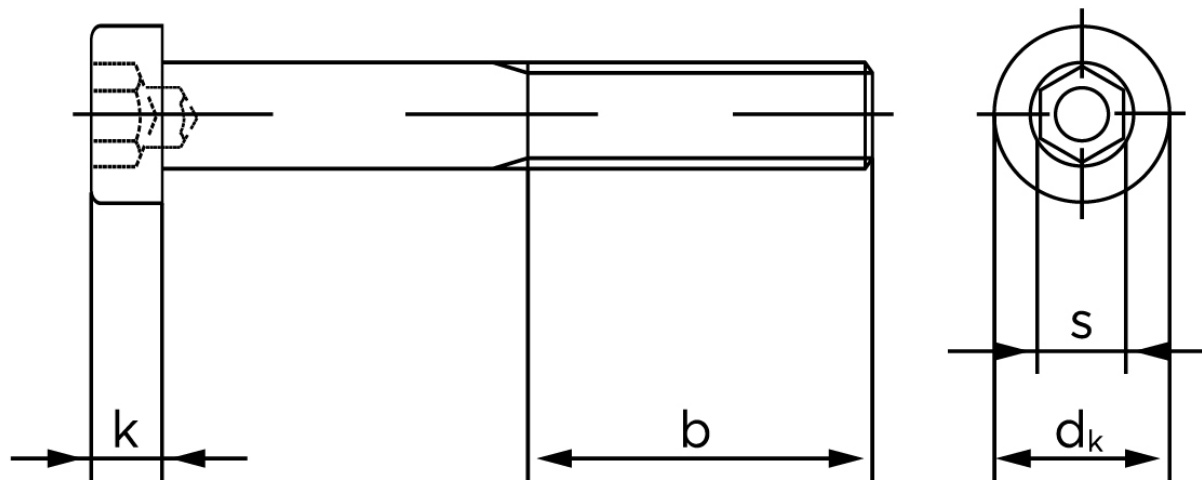

BOLTE

KVALITETSSKRUER OG -BOLTE PÅ NETTET

Lavhovedet Insexskrue DIN 6912 Elforzinket Stål Kl. 8.8 M30x90 (1 Stk)

SKU: 069128100300090

GTIN:

Norm	DIN 6912
Dimensions	30
d_k	45
k	17,5
s	22
b^1	66
b^2	72
b^3	85
Bemærkning	b^1 for $l \leq 125$ mm b^2 for 125 mm b^3 for $l > 200$ mm

Bemærk disse data er vejlede, og informationerne skal anses som vejledende, Bolte.dk stiller ingen garanti eller kan stilles til ansvar for overstående datatabel. Er du i tvivl så

Vil du vide mere om dette produkt

Forespørg pris her