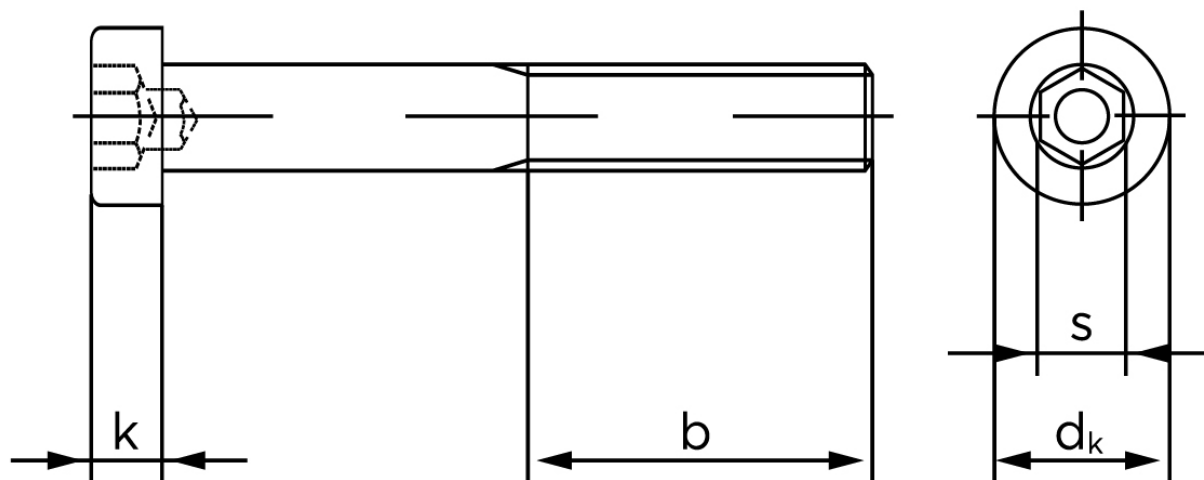

Lavhovedet Insexskrue DIN 6912 Elforzinket Stål Kl. 8.8 M4x10 (500 Stk)

SKU: 069128100040010

GTIN:

Norm	DIN 6912
Dimensions	4
d_k	7
k	2,8
s	3
b^1	14
Bemærkning	b^1 for $l \leq 125$ mm b^2 for 125 mm b^3 for $l > 200$ mm

Bemærk disse data er vejledende, og informationerne skal anses som vejledende, Bolte.dk stiller ingen garanti eller kan stilles til ansvar for overstående datatabel. Er du i tvivl så kontakt os på 75154999.

Vil du vide mere om dette produkt
Forespørg pris her