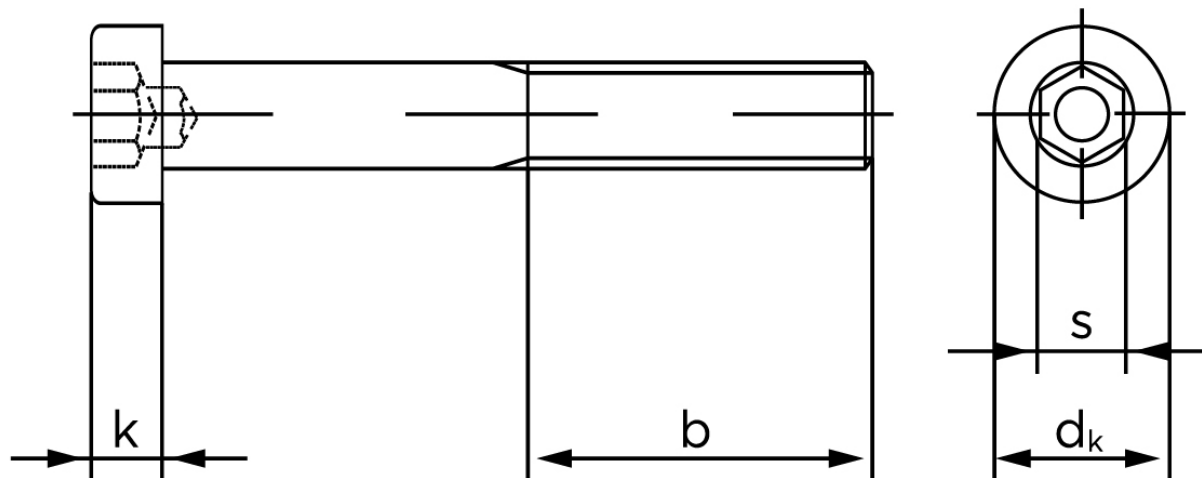

Lavhovedet Insexskrue DIN 6912 Rustfri A2 M4x30 (200 Stk)

SKU: 069129200040030

GTIN:

Norm	DIN 6912
Dimensions	4
d_k	7
k	2,8
s	3
b^1	14
Bemærkning	b^1 for $l \leq 125$ mm b^2 for 125 mm b^3 for $l > 200$ mm

Bemærk disse data er vejlede, og informationerne skal anses som vejledende, Bolte.dk stiller ingen garanti eller kan stilles til ansvar for overstående datatabel. Er du i tvivl så kontakt os på 75154999.

Vil du vide mere om dette produkt

Forespørg pris her